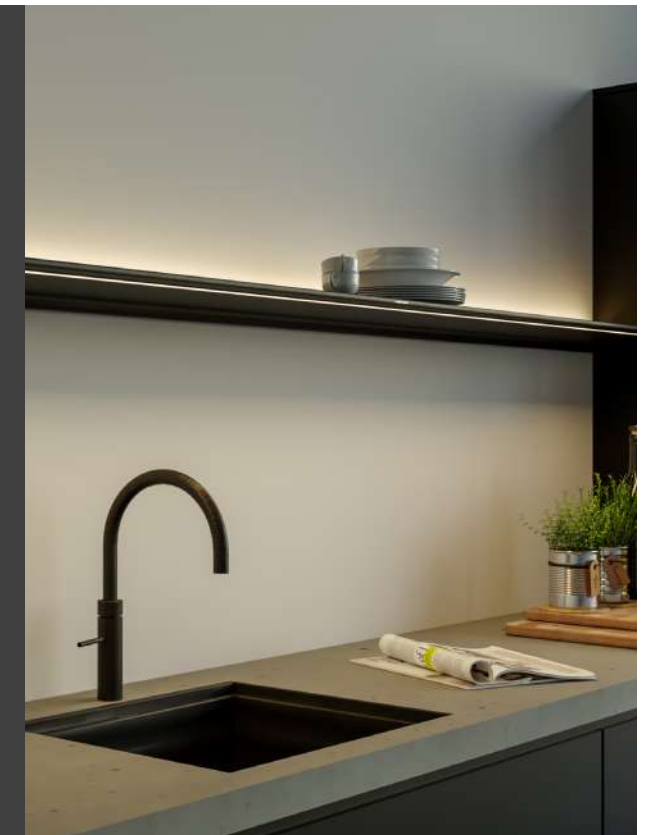

## SHELF 1

De moderne keuken is ruimtelijk. Door het gebruik van bovenkasten kan deze ruimtelijkheid verloren gaan. In deze situatie is de Shelf de perfecte oplossing. Het minimalistisch ontwerp vormt een mooi silhouet aan de muur. De Shelf biedt, naast wat extra ruimte voor accessoires, dankzij zijn geïntegreerde verlichting het optimale licht op je werkblad. Geen functioneel licht meer nodig op het werkblad? Dan schakel je met een simpel gebaar over naar de sfeerverlichting aan de bovenzijde van de Shelf. Je persoonlijke touch geven aan de ruimte? Een kleur instellen kan ook!