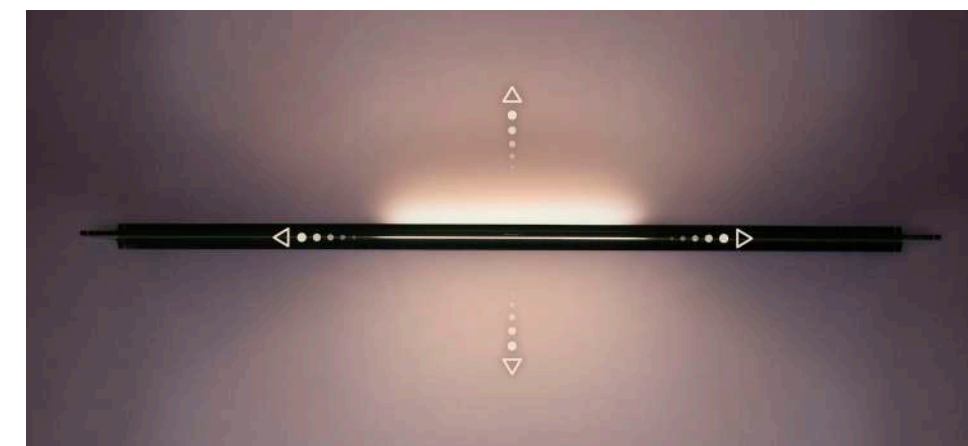

### 1 GESTURE CONTROL

De lichtobjecten voorzien van de Gesture Control (GC) bediening zijn uitgerust met een enkele sensor. Hieronder kun je met een simpel handgebaar de verlichting aan en uitschakelen, dimmen of de sfeer instellen door de richting (boven of beneden) van de verlichting te wijzigen. In de sfeerstand is daarnaast ook de kleur van de verlichting aan te passen.

### 2 GESTURE CONTROL PREMIUM

Alle lichtobjecten die voorzien zijn van de Gesture Control (GC) Premium bediening bevatten slimme sensoren over de gehele lengte en bieden naast de unieke eigenschappen van de Gesture Control (GC) de mogelijkheid de breedte en positie van de lichtbundel aan te passen. Wil je het licht niet over de gehele lengte van de lamp laten branden maar alleen daar waar je een wijntje aan het drinken, aan het werk of je de krant aan het lezen bent? Met je hand sleep je simpelweg de lichtbundel naar de gewenste plaats.