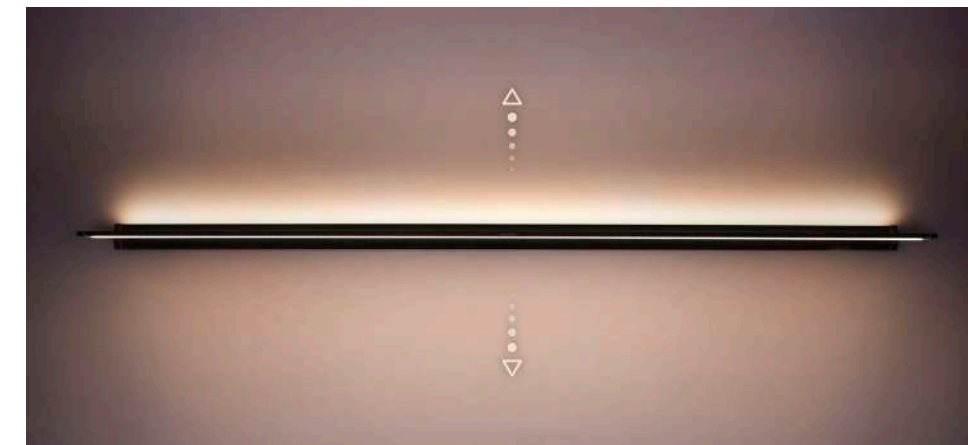

1 GESTURE CONTROL

De lichtobjecten voorzien van de Gesture Control (GC) bediening zijn uitgerust met een enkele sensor. Hieronder kun je met een simpel handgebaar de verlichting aan en uitschakelen, dimmen of de sfeer instellen door de richting (boven of beneden) van de verlichting te wijzigen. In de sfeerstand is daarnaast ook de kleur van de verlichting aan te passen.