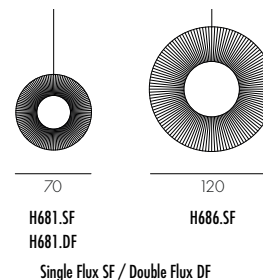

Iris suspensions verticales

Suspensions verticales en ruban blanc ou ivoire et éclairage LED (single flux ou double flux). Alimentation ON/OFF 0-10V.
Câble d'alimentation transparent.

*Vertical pendants in white or ivory ribbon.
Warm white LED lighting (single flux or double flux).
ON/OFF 0-10V dimming. Transparent power cable.*

RÉF.	DIMENSIONS	SOURCES	CERTIFICATIONS
H681.SF	Ø. 70 CM - 2 KG	LEDs - 36W - 2 700 °K - 4 500 Lm*	IP 20 CE UL standard compatible
H681.DF	Ø. 70 CM - 2 KG	LEDs - 60W - 2 700 °K - 6 240 Lm*	IP 20 CE UL standard compatible
H686.SF	Ø. 120 CM - 4 KG	LEDs - 140W - 2 700 °K - 16 500 Lm*	IP 20 CE UL standard compatible

Option dimmable H681 : DALI - Triac - sans fil via Bluetooth
Option dimmable H686 : DALI - sans fil via Bluetooth

FINITION RUBAN/RIBBON/STOFFBAND

blanc/white   ivoire/ivory