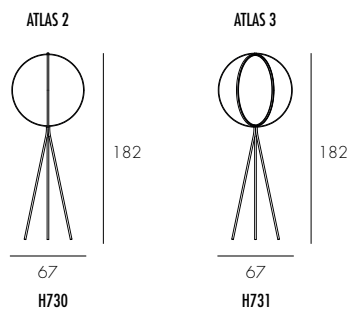

*Pendants in black anodised aluminium.
Warm white LED lighting. White round canopy. Transparent power cable.*

RÉF.	DIMENSIONS	SOURCES	CERTIFICATIONS
H720	Ø. 40 CM - 3,5 KG	LEDs - 36W - 2 700 °K - 2 200 Lm*	IP 20 CE UL standard compatible
H721	Ø. 55 CM - 3,7 KG	LEDs - 50W - 2 700 °K - 3 400 Lm*	IP 20 CE UL standard compatible
H722	Ø. 67 CM - 3,9 KG	LEDs - 60W - 2 700 °K - 4 000 Lm*	IP 20 CE UL standard compatible
H723	Ø. 80 CM - 4 KG	LEDs - 90W - 2 700 °K - 5 000 Lm*	IP 20 CE UL standard compatible

RÉF.	DIMENSIONS	SOURCES	CERTIFICATIONS
H727	Ø. 67 CM - 3,9 KG	LEDs - 90W - 2 700 °K - 6 000 Lm*	IP 20 CE UL standard compatible
H728	Ø. 80 CM - 4 KG	LEDs - 110W - 2 700 °K - 7 500 Lm*	IP 20 CE UL standard compatible

RÉF.	DIMENSIONS	SOURCES	CERTIFICATIONS
H730	Ø. 67 CM	LEDs - 60W - 2 700 °K - 4 000 Lm*	IP 20 CE UL standard compatible
H731	Ø. 67 CM	LEDs - 90W - 2 700 °K - 6 000 Lm*	IP 20 CE UL standard compatible

Iris suspensions verticales