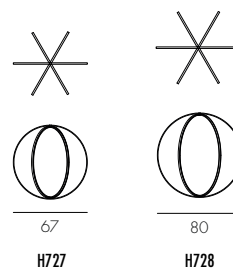

Atlas 3 suspensions

Suspensions en aluminium anodisé noir et éclairage LED.
Câble d'alimentation transparent. Cache-piton blanc circulaire.

*Pendants in black anodised aluminium.
Warm white LED lighting. White round canopy. Transparent power cable.*

RÉF.	DIMENSIONS	SOURCES	CERTIFICATIONS
H727	Ø. 67 CM - 3,9 KG	LEDs - 90W - 2 700 °K - 6 000 Lm*	IP 20 CE UL standard compatible
H728	Ø. 80 CM - 4 KG	LEDs - 110W - 2 700 °K - 7 500 Lm*	IP 20 CE UL standard compatible

Option dimmable : DALI - 0 - 10 V - sans fil via Bluetooth