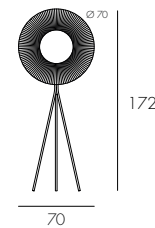

FINITION RUBAN/RIBBON/STOFFBAND

blanc/white   ivoire/ivory

H592.SF
H592.DF

Iris suspensions horizontales

Suspensions horizontales en ruban blanc ou ivoire et éclairage LED (single flux ou double flux). Alimentation ON/OFF 0-10V. Câble d'alimentation transparent.

Horizontal pendants in white or ivory ribbon. Warm white LED lighting (single flux or double flux). ON/OFF 0-10V dimming. Transparent power cable.

RÉF.	DIMENSIONS	SOURCES	CERTIFICATIONS
H682.SF	Ø. 70 CM - 2,5 KG	LEDs - 36W - 2 700 °K - 4 500 Lm*	IP 20 CE UL standard compatible
H682.DF	Ø. 70 CM - 2,5 KG	LEDs - 60W - 2 700 °K - 6 240 Lm*	IP 20 CE UL standard compatible
H687.SF	Ø. 120 CM - 4 KG	LEDs - 140W - 2 700 °K - 16 500 Lm*	IP 20 CE UL standard compatible

Option dimmable H682 : variation DALI - Triac - sans fil via Bluetooth

Option dimmable H687 : variation DALI - sans fil via Bluetooth