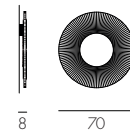

Iris applique

Applique en ruban blanc ou ivoire et éclairage LED (single flux ou double flux). Alimentation ON/OFF 0-10V.

Wall lamp in white or ivory ribbon. Warm white LED lighting (single flux or double flux). ON/OFF 0-10V dimming.

RÉF.	DIMENSIONS	SOURCES	CERTIFICATIONS
H684.SF	Ø. 70 CM	LEDs - 36W - 2 700 °K - 4 500 Lm*	IP 20 CE UL standard compatible
H684.DF	Ø. 70 CM	LEDs - 60W - 2 700 °K - 6 240 Lm*	IP 20 CE UL standard compatible

Option dimmable : variation DALI - Triac - sans fil via Bluetooth

FINITION RUBAN/RIBBON/STOFFBAND

blanc/white   ivoire/ivory

H684.SF
H684.DF

Iris lampadaire

Lampadaire en ruban blanc ou ivoire et éclairage LED (simple flux ou double flux). Interrupteur/variateur. Piètement en métal noir grainé. Finition identique recto/verso.

Floor lamp in white or ivory ribbon. Warm white LED lighting (single flux or double flux). Dimmer switch.

Black metal structure. Identical finish on both sides.

RÉF.	DIMENSIONS	SOURCES	CERTIFICATIONS
H592.SF	H. 172 Ø. 70 CM	LEDs - 36W - 2 700 °K - 4 500 Lm*	IP 20 CE UL standard compatible
H592.DF	H. 172 Ø. 70 CM	LEDs - 60W - 2 700 °K - 6 240 Lm*	IP 20 CE UL standard compatible