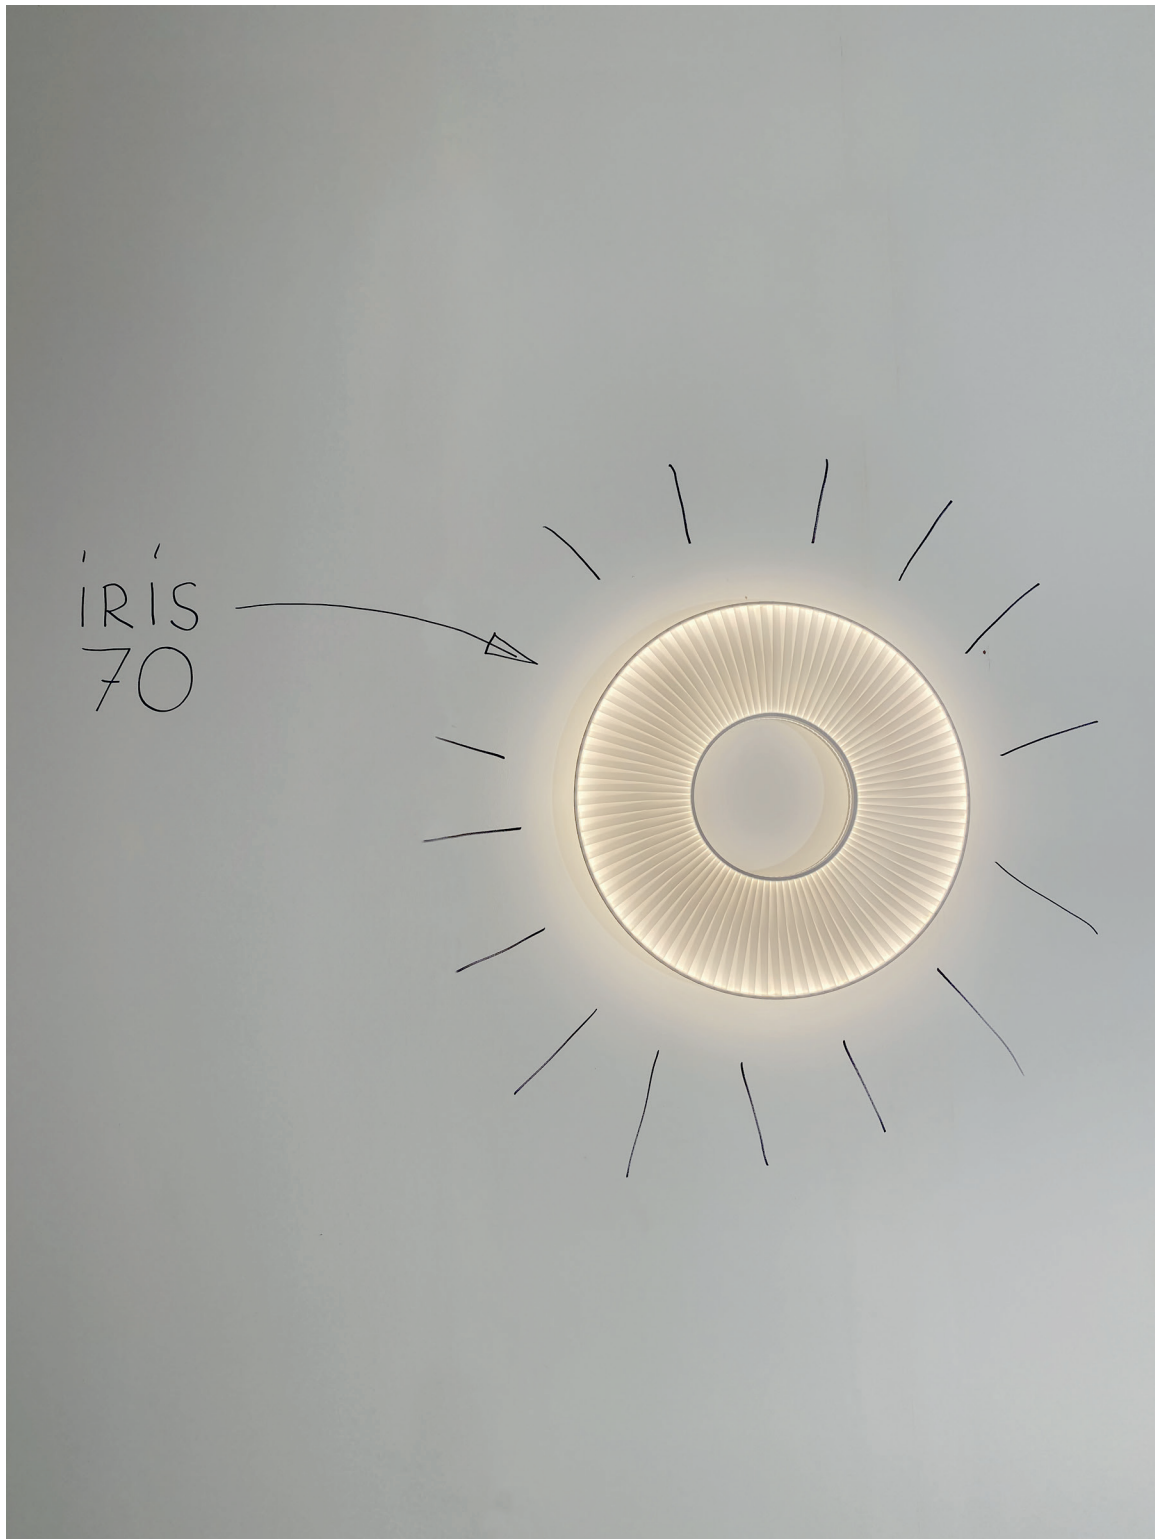

IRIS 70

design Fabrice Berrux

01

01
réf. H684 Iris applique Ø 70 cm ivoire

02
réf. H682 Iris suspension horizontale Ø 70 cm blanc