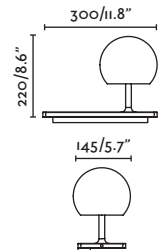

Body Aluminium+Wood/Aluminio+Madera

SMD LED 7W 3000K 500Lm

1w 80Lm / 4w 250Lm / 7w 500Lm

>80

Yes

II

100V-240V/50-60HZ

20