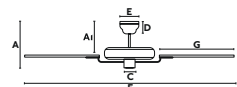

A	A1
350/13.78"	285/11.22"
B	C
130/5.12"	240/9.45"
D	E
60/2.4"	130/5.12"
F	G
Ø1320/52"	530/20.87"