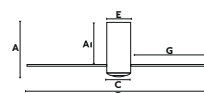

A	A1
290/11.42"	250/9.84"
B	C
250/9.84"	160/6.3"
D	E
	130/5.12"
F	G
ø1280/50.4"	430/16.93"

*Order your Smart Fan with the reference of the fan finished in WP and add the reference 34150 of the gear. The price of the gear is with PRO35 discount.
Solicita tu Smart Fan con la referencia del ventilador acabado en WP y añade la referencia 34150 del receptor. El precio del receptor es con el descuento PRO35.