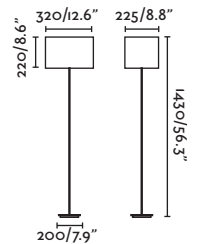

Thana

68531 ●● Satin Nickel/Níquel Satinado + White/Blanco

Material Body Steel/Acero
Shade Textile/Textil
Light Source 1 E27 max. 15W
Bulb incl. No
Recom. Bulb 17463/17498 Smart Bulb
Class II
IP 20
Cable 2 MT