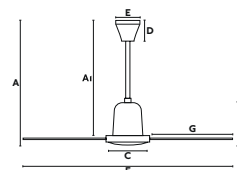

A	A1
483/19.02"	440/17.32"
B	C
160/6.3"	120/4.72"
D	E
120/4.7"	145/5.71"
F	G
ø920/36.2"	320/12.6"