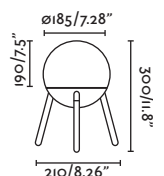

Suspended
140

- 28380 Matt White/Blanco Mate + White/Blanco
- 28382 Matt Black/Negro Mate + White/Blanco

Material Body Steel/Acero
Shade Textile/Textil

Light Source 1 E27 max. 15W

Bulb incl. No

Recom. Bulb 17463/17498 Smart Bulb