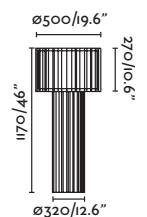

- 29312 Matt Black/Negro Mate + Beige

Material Body Steel/Acero
Shade Textile/Textil

Light Source 1 E27 max. 15W

Bulb incl. No

Recom. Bulb 17463/17464

Class II

IP 20

Cable 2.8 MT