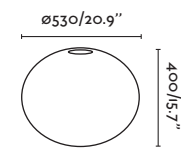

Suspended
Suspensión

2P0764