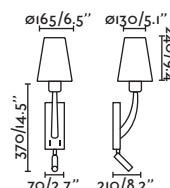

- 29682-19 Matt Nickel/Níquel Mate + White/Blanco
- 29682-20 Matt Nickel/Níquel Mate + Beige
- 29682-21 Matt Nickel/Níquel Mate + Black/Negro
- 29683-19 Old Gold/Oro Viejo + White/Blanco
- 29683-20 Old Gold/Oro Viejo + Beige
- 29683-21 Old Gold/Oro Viejo + Black/Negro

Material Body Steel/Acero
Shade Textile/Textil

Light Source 1 E27 max. 15W
Bulb incl. No
Recom. Bulb 17463/17498 Smart Bulb
Reader 4W, 3000K, 120Lm
Driver incl. Yes
Class I
Voltage (V/Hz) 100V-240V/50-60HZ
IP 20