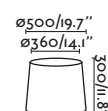

Suspended
Suspensión

2P0730