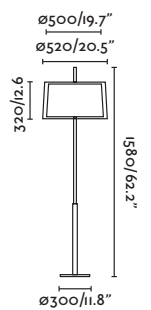

Saba

68547

●● Matt Nickel/Níquel Mate + Black/Negro

Material	Body Steel/Acero
	Shade Textile/Textil
Light Source	1 E27 max. 15W
Bulb incl.	No
Recom. Bulb	17463/17464
Class	II
IP	20
Cable	2.1 MT