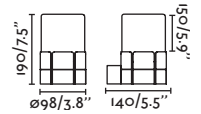

Tram by Estudi Ribaudí

75533 ● Matt White/Blanco Mate

Material Body Aluminium/Aluminio
Diff Opal PMMA/PMMA Opal

Light Source 1 E27 max. 15W

Bulb incl. No

Recom. Bulb 17463/17498 Smart Bulb

Class I

IP 44