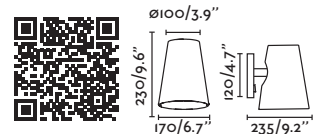

20031-88 ●● Black/Negro + Beige

Material **Body** Steel/Acero
Shade Textile/Textil

Light Source 1 E27 max. 15W

Bulb incl. No

Recom. Bulb 17463/17498 Smart Bulb

Class I

IP 20
360°

Table&Floor
96