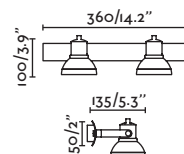

- 40553 Matt White/Blanco Mate
- 40554 Dark Grey/Gris Oscuro
- 40555 Satin Nickel/Níquel Satinado

Material Body Steel/Acero
Light Source 2 GU10 max. 8W
Bulb incl. No
Recom. Bulb 17320/97685327
Class I
IP 20

- 40556 Matt White/Blanco Mate
- 40557 Dark Grey/Gris Oscuro

Material Body Steel/Acero
Light Source 3 GU10 max. 8W
Bulb incl. No
Recom. Bulb 17320/97685327
Class I
IP 20