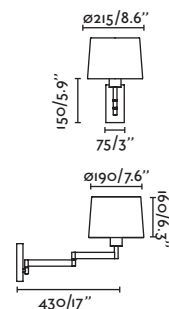

- 68494-01 Bronze/Bronce + White/Blanco
- 68494-02 Bronze/Bronce + Beige
- 68494-03 Bronze/Bronce + Black/Negro
- 68495-01 Shiny Chrome/Cromo Brillo + White/Blanco
- 68495-02 Shiny Chrome/Cromo Brillo + Beige
- 68495-03 Shiny Chrome/Cromo Brillo

Material Body Steel/Acero
Shade Textile/Textil
Light Source 1 E27 max. 15W
Bulb incl. No
Recom. Bulb 17463/17498 Smart Bulb
Class I
IP 20