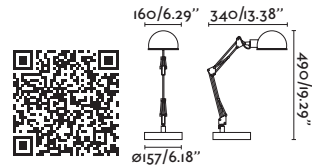

Baobab

51908

● Matt White/Blanco Mate

51909

● Matt Black/Negro Mate

51910

● Grey/Gris

Material Body Steel/Acero

Light Source 1 E14 max. 8W

Bulb incl. No

Recom. Bulb 17461

Class II

IP 20

Cable 1.7 MT

Snap

57400

● White/Blanco

57401

● Dark Grey/Gris Oscuro

Material Body Steel/Acero

Light Source 1 E27 max. 15W

Bulb incl. No

Recom. Bulb 17463/17498 Smart Bulb

Class II

IP 20

Cable 1.8 MT

Wall
321