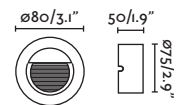

Racing

- 70403 ● Dark Grey/Gris Oscuro

Material Body Aluminium/Aluminio
Diff Transparent PC/PC Transparente

Light Source SMD LED 1W 4000K 30Lm

CRI >80

Driver incl. Yes

Class II

Voltage (V/Hz) 220V- 240V/50-60HZ

IP 44

IK 08

Beam angle 45°

Cut out ø76x50