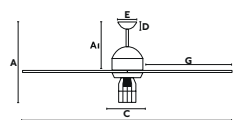

A	A1
475/18.7"	295/11.61"
B	C
295/11.61"	140/5.51"
D	E
50/2"	150/5.91"
F	G
ø915/36"	380/14.96"