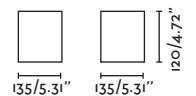

Tecto

63276

● Matt White/Blanco Mate

63277

● Matt Black/Negro Mate

Material **Body** Aluminium/Aluminio
Light Source 2 G53 AR111 max. 30W
Bulb incl. No
Recom. Bulb 97684227
Transf. incl. No
Recom. Transf. 98111020
Class III
Voltage (V/Hz) 100V-240V/50-60HZ
IP 20