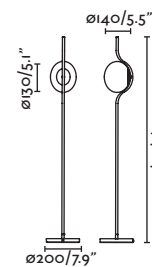

29693D Shiny Gold/Oro Brillo
29698 Matt Black/Negro Mate

Material Body Steel/Acero
Diff Opal Glass/Cristal Opal
Light Source SMD LED 6W 2700K 570Lm
Dimmable W 1w 95Lm / 4w 380Lm / 6w 570Lm
CRI >80
Driver incl. Yes
Class II
Voltage (V/Hz) 100V-240V/50-60HZ
IP 20
Cable 2 MT