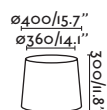

Suspended
Suspensión

2P0645