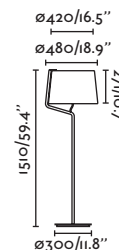

1. 29335 Matt White/Blanco Mate + White/Blanco
   29336 Matt Black/Negro Mate + Black/Negro

Material Body Steel/Acero
Shade Textile/Textil

Light Source 1 E27 max. 15W

Bulb incl. No

Recom. Bulb 17463/17464

Class II

IP 20

Cable 1.5 MT

⏻