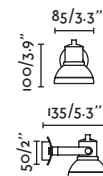

- 40550 Matt White/Blanco Mate
- 40551 Dark Grey/Gris Oscuro
- 40552 Satin Nickel/Níquel Satinado

Material Body Steel/Acero
Light Source 1 GU10 max. 8W
Bulb incl. No
Recom. Bulb 17320/97685327
Class I
IP 20

- 40553 Matt White/Blanco Mate
- 40554 Dark Grey/Gris Oscuro
- 40555 Satin Nickel/Níquel Satinado

Material Body Steel/Acero
Light Source 2 GU10 max. 8W
Bulb incl. No
Recom. Bulb 17320/97685327
Class I
IP 20

- 40556 Matt White/Blanco Mate
- 40557 Dark Grey/Gris Oscuro

Material Body Steel/Acero
Light Source 3 GU10 max. 8W
Bulb incl. No
Recom. Bulb 17320/97685327
Class I
IP 20