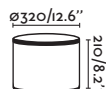

Suspended
Suspensión

2P0766