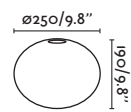

Suspended
Suspensión

2P0768