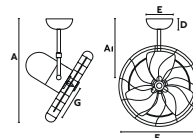

A	A1
505/19.88"	440/17.32"
B	C
D	E
55/2.2"	150/5.91"
F	G
ø430/16.9"	150/5.91"