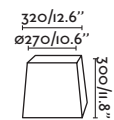

Floor lamps
Luminarias de suelo

2P0635