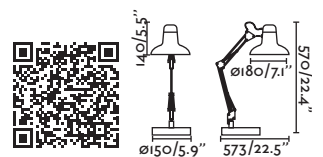

Banker

68334

● Old Gold/Oro Viejo + Green/Verde

Material Body Steel/Acero
Diff Glass/Cristal

Light Source 1 E27 max. 15W

Bulb incl. No

Recom. Bulb 17463/17498 Smart Bulb

Class II

IP 20

Cable 1.9 MT

180°

Gru

51916

● Matt White/Blanco Mate

51917

● Matt Black/Negro Mate

Material Body Steel/Acero

Light Source 1 E27 max. 15W

Bulb incl. No

Recom. Bulb 17463/17498 Smart Bulb

Class II

IP 20

Cable 1.7 MT

Baobab

51908

● Matt White/Blanco Mate

51909

● Matt Black/Negro Mate

51910

● Grey/Gris

Material Body Steel/Acero

Light Source 1 E14 max. 8W

Bulb incl. No

Recom. Bulb 17461

Class II

IP 20

Cable 1.7 MT

Snap

57400

● White/Blanco

57401

● Dark Grey/Gris Oscuro

Material Body Steel/Acero

Light Source 1 E27 max. 15W

Bulb incl. No

Recom. Bulb 17463/17498 Smart Bulb

Class II

IP 20

Cable 1.8 MT

Wall
321