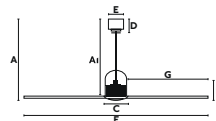

A	A1
640/25.2"	630/24.8"
B	C
180/7.09"	160/6.3"
D	E
60/2.4"	130/5.12"
F	G
∅1280/50.4"	555/21.85"

*Order your Smart Fan with the reference of the fan finished in WP and add the reference 34150 of the gear. The price of the gear is with PRO35 discount.
Solicita tu Smart Fan con la referencia del ventilador acabado en WP y añade la referencia 34150 del receptor. El precio del receptor es con el descuento PRO35.