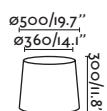

Suspended
Suspensión

2P0710