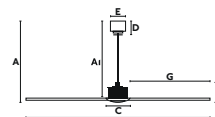

A	A1
390/15.35"	380/14.96"
B	C
180/7.09"	160/6.3"
D	E
55/2.2"	130/5.12"
F	G
ø810/31.9"	358/14.09"

*Order your Smart Fan with the reference of the fan finished in WP and add the reference 34150 of the gear. The price of the gear is with PRO35 discount.
Solicita tu Smart Fan con la referencia del ventilador acabado en WP y añade la referencia 34150 del receptor. El precio del receptor es con el descuento PRO35.