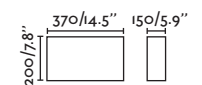

Cotton

66403

66404

- Matt White/Blanco Mate + Beige
- Matt White/Blanco Mate + Black/Negro

Material Body Steel/Acero
Shade Textile/Textil
Light Source 1 E27 max. 15W
Bulb incl. No
Recom. Bulb 17463/17498 Smart Bulb
Class I
IP 20

Cotton

66411

66412

- Matt White/Blanco Mate + Beige
- Matt White/Blanco Mate + Black/Negro

Material Body Steel/Acero
Shade Textile/Textil
Light Source 1 E27 max. 15W
Bulb incl. No
Recom. Bulb 17463/17498 Smart Bulb
Class I
IP 20

Cotton

66413

66414

- Matt White/Blanco Mate + Beige
- Matt White/Blanco Mate + Black/Negro

Material Body Steel/Acero
Shade Textile/Textil
Light Source 2 E27 max. 15W
Bulb incl. No
Recom. Bulb 17463/17498 Smart Bulb
Class I
IP 20

Cotton

66415

66416

- Matt White/Blanco Mate + Beige
- Matt White/Blanco Mate + Black/Negro

Material Body Steel/Acero
Shade Textile/Textil
Light Source 2 E27 max. 15W
Bulb incl. No
Recom. Bulb 17463/17498 Smart Bulb
Class I
IP 20