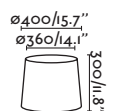

Floor lamps
Luminarias de suelo