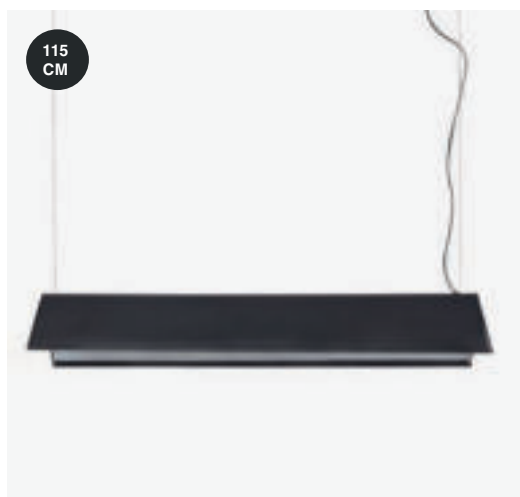

115
CM

Surface canopy/*Florón superficie*

- 61106 Matt Black/Negro Mate + Black/Negro
- 61108 Matt Black/Negro Mate + White/Blanco

Recessed ø88mm canopy/*Florón empotrado ø88mm*

- 61107 Matt Black/Negro Mate + Black/Negro
- 61109 Matt Black/Negro Mate + White/Blanco

Material Body Aluminium/Aluminio
Diff Opal PC/PC Opal
Shade Textile/Textil

Light Source SMD LED 30W 2700K 2800Lm
CRI 90
Driver incl. Yes
Class II
Voltage (V/Hz) 220V- 240V/50HZ
IP 20
Cable 2 MT

*More dimmable options under request/*Otras opciones de regulación bajo pedido*

Joint kit accessory/*Accesorio kit unión*

61118 Matt Black/Negro Mate

Material Body Steel/Acero