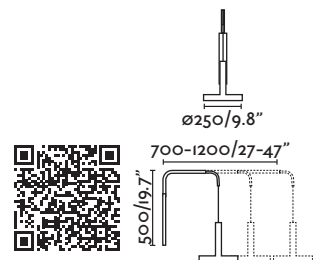

20165-95 ●● Black/Negro + Satin Gold/Oro Satinado
20165-96 ●● Satin Gold/Oro Satinado + Black/Negro

Material Body Steel/Acero
Shade Steel/Acero

Light Source 1 E27 max. 15W

Bulb incl. No

Recom. Bulb 17426/17496