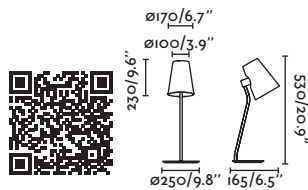

29997 Shiny Chrome/Cromo Brillo + Beige

Material Body Steel/Acero
Shade Textile/Textil

Light Source 1 E27 max. 15W

Bulb incl. No

Recom. Bulb 17463

Class II

IP 20

Cable 1.8 MT