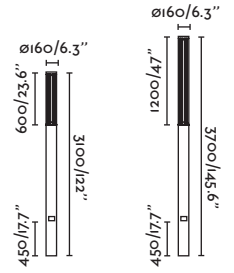

Screen

Body Aluminium/Aluminio
Diff Transparent Polycarbonate/
Policarbonato trasparente

COB LED
MacAdam Steps
Risk Group
Lumen maintenance
Heat dissipation

VOSSLOH-SCHWABE
2
1
L90 B10 up to 89.000h
Tested at high ambient temperature

IP65 |
CRI90 |
IK10 |
100-240V |
50-60Hz |
Driver incl. |
optional |
optional

Screen 38W	CCT	FLUX	LENS
751200	2700K	2370Lm	360
751200C	2700K	2370Lm	360
751200D	2700K	2370Lm	360
751201	2700K	2692Lm	360
751201C	2700K	2692Lm	360
751201D	2700K	2692Lm	360
751202	2700K	1819Lm	180
751202C	2700K	1819Lm	180
751202D	2700K	1819Lm	180
751210	3000K	2370Lm	360
751210C	3000K	2370Lm	360
751210D	3000K	2370Lm	360
751211	3000K	2692Lm	360
751211C	3000K	2692Lm	360
751211D	3000K	2692Lm	360
751212	3000K	1819Lm	180
751212C	3000K	1819Lm	180
751212D	3000K	1819Lm	180
751220	4000K	2370Lm	360
751220C	4000K	2370Lm	360
751220D	4000K	2370Lm	360
751221	4000K	2692Lm	360
751221C	4000K	2692Lm	360
751221D	4000K	2692Lm	360
751222	4000K	1819Lm	180
751222C	4000K	1819Lm	180
751222D	4000K	1819Lm	180

Screen 38W	CCT	FLUX	LENS
751300	2700K	2661Lm	360
751300C	2700K	2661Lm	360
751300D	2700K	2661Lm	360
751301	2700K	2145Lm	360
751301C	2700K	2145Lm	360
751301D	2700K	2145Lm	360
751302	2700K	1656Lm	180
751302C	2700K	1656Lm	180
751302D	2700K	1656Lm	180
751310	3000K	2661Lm	360
751310C	3000K	2661Lm	360
751310D	3000K	2661Lm	360
751311	3000K	2145Lm	360
751311C	3000K	2145Lm	360
751311D	3000K	2145Lm	360
751312	3000K	1656Lm	180
751312C	3000K	1656Lm	180
751312D	3000K	1656Lm	180
751320	4000K	2661Lm	360
751320C	4000K	2661Lm	360
751320D	4000K	2661Lm	360
751321	4000K	2145Lm	360
751321C	4000K	2145Lm	360
751321D	4000K	2145Lm	360
751322	4000K	1656Lm	180
751322C	4000K	1656Lm	180
751322D	4000K	1656Lm	180