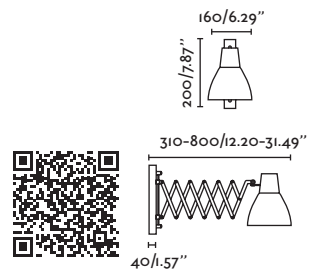

Material Body Steel/Acero
Light Source 1 E14 max. 8W
Bulb incl. No
Recom. Bulb 17461
Class I
IP 20
Cable 0.8 MT
 160° 90°

Snap

57402

● White/Blanco

57403

● Dark Grey/Gris Oscuro

Material Body Steel/Acero
Light Source 1 E27 max. 15W
Bulb incl. No
Recom. Bulb 17463/17498 Smart Bulb
Class II
IP 20