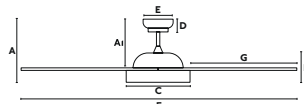

A	A1
350/13.78"	275/10.83"
B	C
180/7.09"	170/6.69"
D	E
50/2"	130/5.12"
F	G
Ø1320/52"	555/21.85"

*Order your Smart Fan with the reference of the fan finished in WP and add the reference 34150 of the gear. The price of the gear is with PRO35 discount.
Solicita tu Smart Fan con la referencia del ventilador acabado en WP y añade la referencia 34150 del receptor. El precio del receptor es con el descuento PRO35.