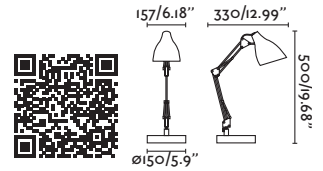

Gru

51916

● Matt White/Blanco Mate

51917

● Matt Black/Negro Mate

Material Body Steel/Acero

Light Source 1 E27 max. 15W

Bulb incl. No

Recom. Bulb 17463/17498 Smart Bulb

Class II

IP 20

Cable 1.7 MT