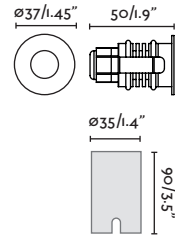

Cut out

ø32x90