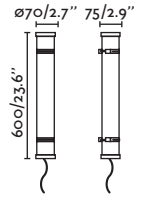

Scuba

75750

Chrome/Cromo

Material	Body Stainless steel 316L/Acero inoxidable 316L Diff Opal PC/PC Opal
Light Source	SMD LED 20W 3000K 3200Lm
CRI	>80
Driver incl.	Yes
Class	I
Voltage (V/Hz)	100V-240V/50-60HZ
IP	66
IK	10
Beam angle	120°
Cable	3 MT

Suspended
490