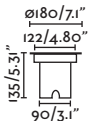

67

IK

08

Cut out

190

Geiser

70306 10°
70307 38°

- Satin Stainless/Inoxidable Satinado
- Satin Stainless/Inoxidable Satinado