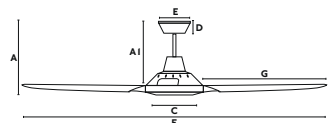

A	A1
320/12.6"	275/10.83"
B	C
160/6.3"	260/10.24"
D	E
60/2.4"	150/5.91"
F	G
ø1350/53.1"	540/21.26"