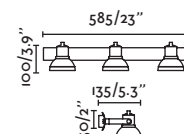

- 40550 Matt White/Blanco Mate
- 40551 Dark Grey/Gris Oscuro
- 40552 Satin Nickel/Níquel Satinado

Material Body Steel/Acero
Light Source 1 GU10 max. 8W
Bulb incl. No
Recom. Bulb 17320/97685327
Class I
IP 20

- 40553 Matt White/Blanco Mate
- 40554 Dark Grey/Gris Oscuro
- 40555 Satin Nickel/Níquel Satinado

Material Body Steel/Acero
Light Source 2 GU10 max. 8W
Bulb incl. No
Recom. Bulb 17320/97685327
Class I
IP 20

- 40556 Matt White/Blanco Mate
- 40557 Dark Grey/Gris Oscuro

Material Body Steel/Acero
Light Source 3 GU10 max. 8W
Bulb incl. No
Recom. Bulb 17320/97685327
Class I
IP 20