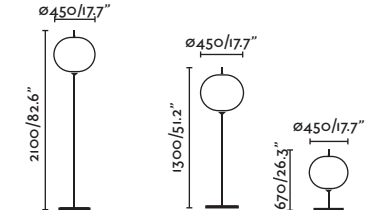

R45

2.1mt 71569-04

1.3mt 71575-04

0.6mt 71576-04

Material

● Dark Grey/Gris Oscuro + White/Blanco
 ● Dark Grey/Gris Oscuro + White/Blanco
 ● Dark Grey/Gris Oscuro + White/Blanco
Shade PEMD
Body Aluminium/Aluminio
Diff PEMD