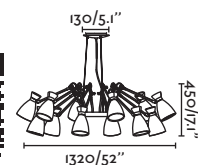

Retro by Àlex & Manel Lluscà

20046
20050

●● Matt Copper/Cobre Mate + Matt Black/Negro Mate
●● Matt Black/Negro Mate + Shiny Chrome/Cromo Brillo

Material Body Steel/Acero
Light Source 1 E14 max. 8W
Bulb incl. No
Recom. Bulb 17461
Class I
IP 20
Cable 1.6 MT

Wall
318

20047
20048
20051

●● Matt Copper/Cobre Mate + Matt Black/Negro Mate
●● Matt Black/Negro Mate + Shiny Chrome/Cromo Brillo
●● Matt Black/Negro Mate + Satin Gold/Oro Satinado

Material Body Steel/Acero
Light Source 12 E14 max. 8W
Bulb incl. No
Recom. Bulb 17461
Class I
IP 20
Cable 3 MT