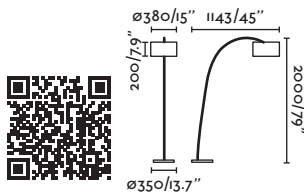

Papua

68462 Matt White/Blanco Mate + White/Blanco
68463 Matt Black/Negro Mate + Black/Negro

Material **Body** Steel/Acero
Shade Textile/Textil
Light Source 1 E27 max. 15W
Bulb incl. No
Recom. Bulb 17463/17464
Class II
IP 20
Cable 2 MT