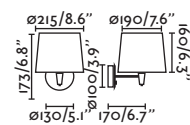

- 64306-01 White/Blanco + White/Blanco
- 64306-02 White/Blanco + Beige
- 64307-03 Black/Negro + Black/Negro

Material **Body** Steel/Acero
Shade Textile/Textil

Light Source 1 E27 max. 15W
Bulb incl. No
Recom. Bulb 17463/17498 Smart Bulb
Class I
IP 20

Suspended
166

Floor
83