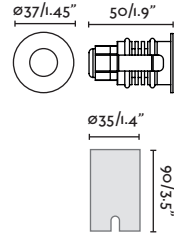

SEA SIDE
SUITABLE

*Drivers info pag. 746-747