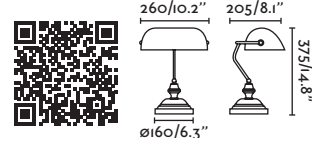

Banker

68334

● Old Gold/Oro Viejo + Green/Verde

Material Body Steel/Acero
Diff Glass/Cristal

Light Source 1 E27 max. 15W

Bulb incl. No

Recom. Bulb 17463/17498 Smart Bulb

Class II

IP 20

Cable 1.9 MT

180°