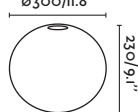

Suspended
Suspensión

2P0769