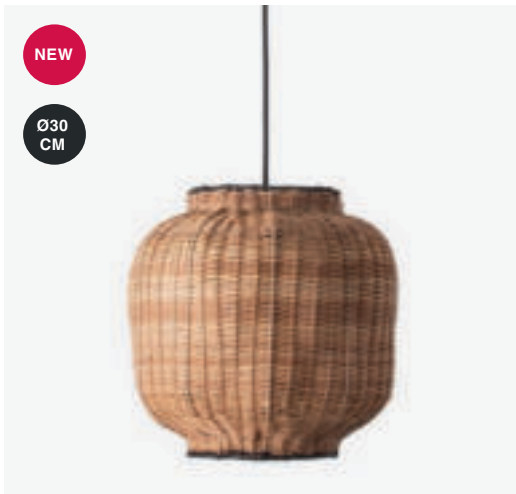

Hook accessory incl. / Accesorio gancho incl.

indoor

Suspension / Suspensión

Saipan

65134-76

●● Black/Negro + Rattan/Ratán

Material	Body Steel/Acero
	Shade Rattan/Ratán
Light Source	1 E27 max. 15W
Bulb incl.	No
Recom. Bulb	17426/17498 Smart Bulb
Class	I
IP	20
Cable	2 MT