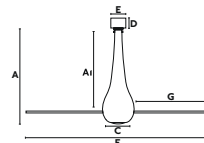

A	A1
640/25.2"	760/29.92"
B	C
630/24.8"	160/6.3"
D	E
60/2.4"	130/5.12"
F	G
ø1280/50.4"	555/21.85"

*Order your Smart Fan with the reference of the fan finished in WP and add the reference 34150 of the gear. The price of the gear is with PRO35 discount.
Solicita tu Smart Fan con la referencia del ventilador acabado en WP y añade la referencia 34150 del receptor. El precio del receptor es con el descuento PRO35.