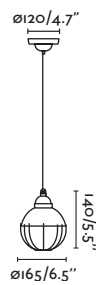

Lou

62800

● Shiny Black/Negro Brillo

62801

● Shiny Green/Verde Brillo

Material **Body** Steel/Acero
Light Source 1 E27 max. 15W
Bulb incl. No
Recom. Bulb 17463/17498 Smart Bulb
Class I
IP 20
Cable 0.9 MT

Lang

62804

● Shiny Black/Negro Brillo

62805

● Shiny Green/Verde Brillo

Material **Body** Steel/Acero
Light Source 1 E27 max. 15W
Bulb incl. No
Recom. Bulb 17426
Class I
IP 20
Cable 1.4 MT

Mou

62806

● Shiny Black/Negro Brillo

Material **Body** Steel/Acero
Light Source 1 E27 max. 15W
Bulb incl. No
Recom. Bulb 17463/17498 Smart Bulb
Class I
IP 20
Cable 1.1 MT
350°

Claire

62802

● Shiny Black/Negro Brillo

62803

● Shiny Green/Verde Brillo

Material **Body** Steel/Acero
Light Source 1 E27 max. 15W
Bulb incl. No
Recom. Bulb 17426
Class I
IP 20
Cable 1.4 MT