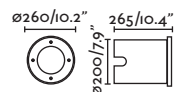

Cut out

ø200x265