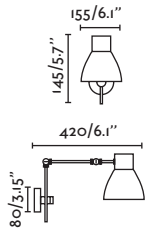

Celia

40070

● Matt Black/Negro Mate

Material Body Steel/Acero
Light Source 1 E14 max. 8W
Bulb incl. No
Recom. Bulb 17461
Class II
IP 20
Cable 1.8 MT