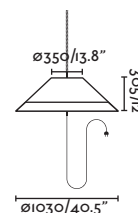

W70

71584-07

Material

●● Dark Grey/Gris Oscuro + Brown/Marrón
Shade Synthetic wicker/Mimbre sintético
Body Aluminium/Aluminio
Diff PEMD