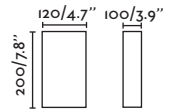

Cotton

66411

66412

- Matt White/Blanco Mate + Beige
- Matt White/Blanco Mate + Black/Negro

Material Body Steel/Acero
Shade Textile/Textil
Light Source 1 E27 max. 15W
Bulb incl. No
Recom. Bulb 17463/17498 Smart Bulb
Class I
IP 20