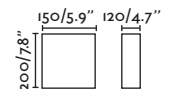

Cotton

66407
66408

- Matt White/Blanco Mate + Beige
- Matt White/Blanco Mate + Black/Negro

Material Body Steel/Acero
Shade Textile/Textil
Light Source 1 E27 max. 15W
Bulb incl. No
Recom. Bulb 17463/17498 Smart Bulb
Class I
IP 20