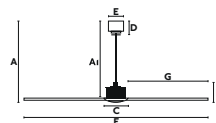

A	A1
640/25.2"	630/24.8"
B	C
180/7.09"	160/6.3"
D	E
60/2.4"	130/5.12"
F	G
1280/50.4"	555/21.85"

*Order your Smart Fan with the reference of the fan finished in WP and add the reference 34150 of the gear. The price of the gear is with PRO35 discount.
Solicita tu Smart Fan con la referencia del ventilador acabado en WP y añade la referencia 34150 del receptor. El precio del receptor es con el descuento PRO35.