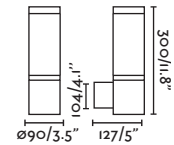

Orwell

75700

● Dark Grey/Gris Oscuro

Material Body Aluminium/Aluminio
Diff Opal PC/PC Opal

Light Source SMD LED 8W 3000K 450Lm

CRI >80

Driver incl. Yes

Class I

Voltage (V/Hz) 220V- 240V/50-60HZ

IP 54