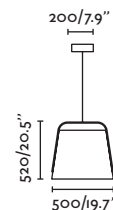

29848 Matt Black/Negro Mate + Cherry/Cerezo

Material **Body** Steel/Acero
Shade Wood/Madera
Light Source 1 E27 max. 15W
Bulb incl. No
Recom. Bulb 17463/17464
Class II
IP 20
Cable 2 MT

Table&Floor
68

Wall
236