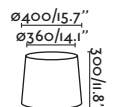

Floor lamps
Luminarias de suelo

2P0231