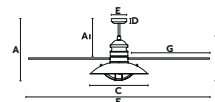

A	A1
520/20.47"	370/14.57"
B	C
350/13.78"	400/15.75"
D	E
60/2.4"	130/5.12"
F	G
Ø1320/52"	560/22.05"