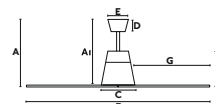

A	A1
390/15.35"	370/14.57"
B	C
200/7.87"	200/7.87"
D	E
55/2.2"	130/5.12"
F	G
ø1300/51.2"	530/20.87"

*Order your Smart Fan with the reference of the fan finished in WP and add the reference 34150 of the gear. The price of the gear is with PRO35 discount.
Solicita tu Smart Fan con la referencia del ventilador acabado en WP y añade la referencia 34150 del receptor. El precio del receptor es con el descuento PRO35.