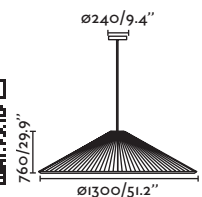

- 20124 Matt Black/Negro Mate + Beige
- 20125 Matt Black/Negro Mate + White/Blanco
- 20126 Matt Black/Negro Mate + Terracotta/Terracota
- 20127 Matt Black/Negro Mate + Black/Negro
- 20128 Matt Black/Negro Mate + Yellow/Amarillo
- 20129 Matt Black/Negro Mate + Garnet/Granate
- 20130 Matt Black/Negro Mate + Green/Verde
- 20131 Matt Black/Negro Mate + Brown/Marrón

Material Body Steel/Acero
Diff Beige Papyrus/Papiro Beige
Shade Textile ribbon/Cinta textil

Light Source 4 E27 max. 15W
Bulb incl. No
Recom. Bulb 17463/17464
Class II
IP 20
Cable 1.6 MT