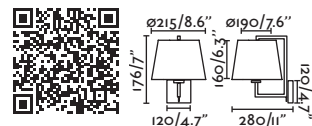

- 20170-01 Matt Nickel/Níquel Mate + White/Blanco
- 20170-02 Matt Nickel/Níquel Mate + Beige
- 20170-03 Matt Nickel/Níquel Mate + Black/Negro
- 20171-01 Old Gold/Oro Viejo + White/Blanco
- 20171-02 Old Gold/Oro Viejo + Beige
- 20171-03 Old Gold/Oro Viejo + Black/Negro

Material Body Steel/Acero
Shade Textile/Textil

Light Source 1 E27 max. 15W
Bulb incl. No
Recom. Bulb 17463/17498 Smart Bulb
Class I
IP 20