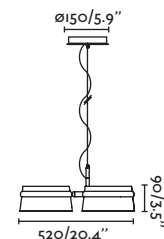

IP 20

Cable 1.2 MT

Table&Floor
66

Wall
238

Retro by Àlex & Manel Lluscà

20046
20050

●● Matt Copper/Cobre Mate + Matt Black/Negro Mate
●● Matt Black/Negro Mate + Shiny Chrome/Cromo Brillo

Material Body Steel/Acero
Light Source 1 E14 max. 8W
Bulb incl. No
Recom. Bulb 17461
Class I
IP 20
Cable 1.6 MT