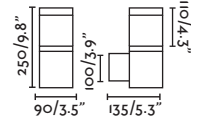

Plim

71296

● Dark Grey/Gris Oscuro

Material Body Aluminium/Aluminio
Diff Transparent PC/PC Transparente

Light Source SMD LED 10W 3000K 250Lm

CRI >80

Driver incl. Yes

Class I

Voltage (V/Hz) 100V-240V/50-60HZ

IP 65

Beacon
428