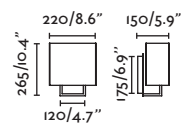

29980 ●● Matt White/Blanco Mate + Beige
29981 ●● Brown/Marrón + Beige

Material **Body** Steel/Acero
Shade Textile/Textil

Light Source 1 E14 max. 8W
Bulb incl. No
Recom. Bulb 17461
Class I
IP 20

Suspended 174
Table&Floor 92

29982 ●● Brown/Marrón + Beige
29983 ●● Matt White/Blanco Mate + Beige

Material **Body** Steel/Acero
Diff Beige Textile/Textil Beige
Shade Textile/Textil

Light Source 1 E14 max. 8W
Bulb incl. No
Recom. Bulb 17461
Reader 1W, 3000K, 120Lm
Driver incl. Yes
Class I
Voltage (V/Hz) 100V-240V/50-60HZ
IP 20