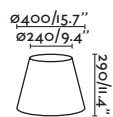

Floor lamps
Luminarias de suelo

2P0432