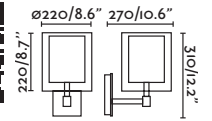

Suspended Table&Floor
184

108

Mitic

68420

●● Satin Nickel/Níquel Satinado + Beige

Material

Body Steel/Acero

Shade Textile/Textil