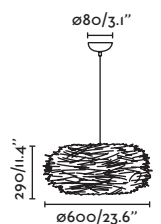

Nido

68153 ● Matt Black/Negro Mate + Brown/Marrón

Material	Body Steel/Acero
	Shade Cane/Caña
Light Source	1 E27 max. 15W
Bulb incl.	No
Recom. Bulb	17463/17464
Class	I
IP	20
Cable	1.5 MT