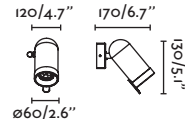

- 43520
- 43521
- 43522

- Matt White/Blanco Mate
- Matt Black/Negro Mate
- Shiny Chrome/Cromo Brillo

Material Body Steel/Acero
Light Source 1 GU10 max. 8W
Bulb incl. No
Recom. Bulb 17320/97685327
Class I
IP 20