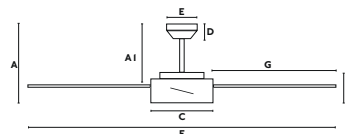

A	A1
340/13.39"	300/11.81"
B	C
130/5.12"	250/9.84"
D	E
70/2.8"	130/5.12"
F	G
Ø1330/52.4"	540/21.26"