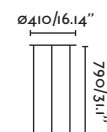

Large structure / Estructura grande

74424	● Black/Negro
--------------	---------------

Small structure / Estructura pequeña

74422	● Black/Negro
--------------	---------------

Material	Body Steel/Acero
-----------------	-------------------------