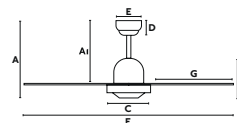

A	A1
330/12.99"	270/10.63"
B	C
170/6.69"	175/6.89"
D	E
60/2.4"	130/5.12"
F	G
ø1320/52"	570/22.44"