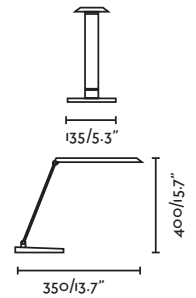

Otto

52064

● Matt Black/Negro Mate

52065

● Matt White/Blanco Mate

Material

Body ABS+Silicone/ABS+Silicona

Light Source

Diff Opal PMMA/PMMA Opal

CRI

SMD LED 6W 4000K 500Lm

Driver incl.

>80

Class

Yes

Voltage (V/Hz)

II

IP

100V-240V/50-60HZ

Cable

20

1.8 MT