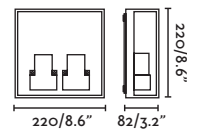

65

IK

06

Pivot

71304

● Matt White/Blanco Mate

71305

● Dark Grey/Gris Oscuro