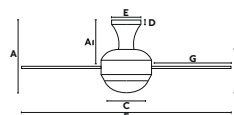

A	A1
370/14.57"	
B	C
260/10.24"	260/10.24"
D	E
120/4.7"	150/5.91"
F	G
ø1015/40"	384/15.12"

MINI INDUS

ø92
CM

< 13 M2
< 140 SQ.FT

WALL
CONTROL

EASY
INSTALL

33011
Body Matt White/Blanco Mate
Blades White/Blanco