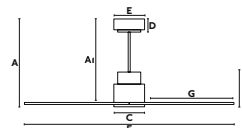

A	A1
400/15.75"	370/14.57"
B	C
170/6.69"	120/4.72"
D	E
60/2.4"	130/5.12"
F	G
Ø1280/50.4"	575/22.64"

*Order your Smart Fan with the reference of the fan finished in WP and add the reference 34150 of the gear. The price of the gear is with PRO35 discount.
Solicita tu Smart Fan con la referencia del ventilador acabado en WP y añade la referencia 34150 del receptor. El precio del receptor es con el descuento PRO35.