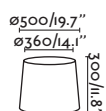

Suspended
Suspensión

2P0720