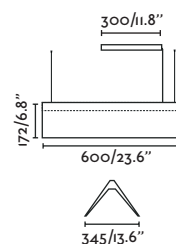

*More dimmable options under request/*Otras opciones de regulación bajo pedido*