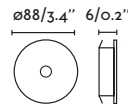

With frame
Con marco

64231

Trimless
Sin marco

64232

Compatible in these situations / Compatibles en estas situaciones.

<p>✓ Electrical wire+Turnbuckle <i>Cable eléctrico+ Tensor independiente</i></p>	<p>✓ Canopy with lamp holder <i>Florón con portalámparas E14 / E27</i></p>	<p>✗ Canopy with turnbuckle <i>Florón con tensor</i></p>	<p>✗ Canopy with driver <i>Florón con driver</i></p>
---	---	---	---