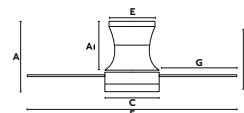

A	A1
305/12.01"	
B	C
300/11.81"	238/9.37"
D	E
190/7.48"	
F	G
Ø1320/52"	535/21.06"