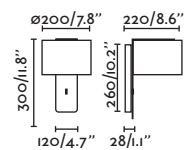

64302
64303

- ●● Matt White/Blanco Mate + White/Blanco
- ●● Matt Black/Negro Mate + Black/Negro

Material **Body** Steel/Acero
Diff White Steel/Acero Blanco
Shade Textile/Textil

Light Source 1 E27 max. 15W
Bulb incl. No
Recom. Bulb 17463/17498 Smart Bulb
Class I
IP 20