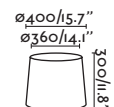

Floor lamps
Luminarias de suelo

2P0233