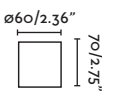

- 62150 Matt White/Blanco Mate
- 62151 Matt Black/Negro Mate
- 62152 Old Gold/Oro Viejo
- 62153 Satin Gold/Oro Satinado
- 62154 Shiny Copper/Cobre Brillo
- 62155 Satin Nickel/Níquel Satinado

Material Body Aluminium/Aluminio
Light Source 1 E27 max. 15W
Bulb incl. No
Recom. Bulb 17429/17464
Class II
IP 20

- 62170 Matt White/Blanco Mate
- 62171 Matt Black/Negro Mate
- 62172 Old Gold/Oro Viejo

Material Body Aluminium/Aluminio
Light Source 1 E27 max. 15W
Bulb incl. No
Recom. Bulb 17429/17464
Class II
IP 20