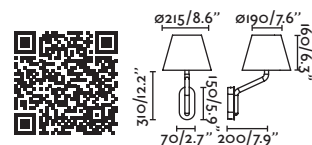

- 24005-10 Shiny Chrome/Cromo Brillo + White/Blanco
- 24005-11 Shiny Chrome/Cromo Brillo + Beige
- 24005-12 Shiny Chrome/Cromo Brillo + Black/Negro

Material **Body** Steel/Acero
Shade Textile/Textil

Light Source 1 E27 max. 15W

Bulb incl. No

Recom. Bulb 17463/17498 Smart Bulb

Class II

IP 20