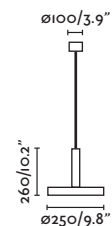

20166-95 ●● Black/Negro + Satin Gold/Oro Satinado
20166-96 ●● Satin Gold/Oro Satinado + Black/Negro

Material **Body** Steel/Acero
Shade Steel/Acero

Light Source 1 E27 max. 15W

Bulb incl. No

Recom. Bulb 17426/17496

Class II

IP 20

Cable 3.4 MT