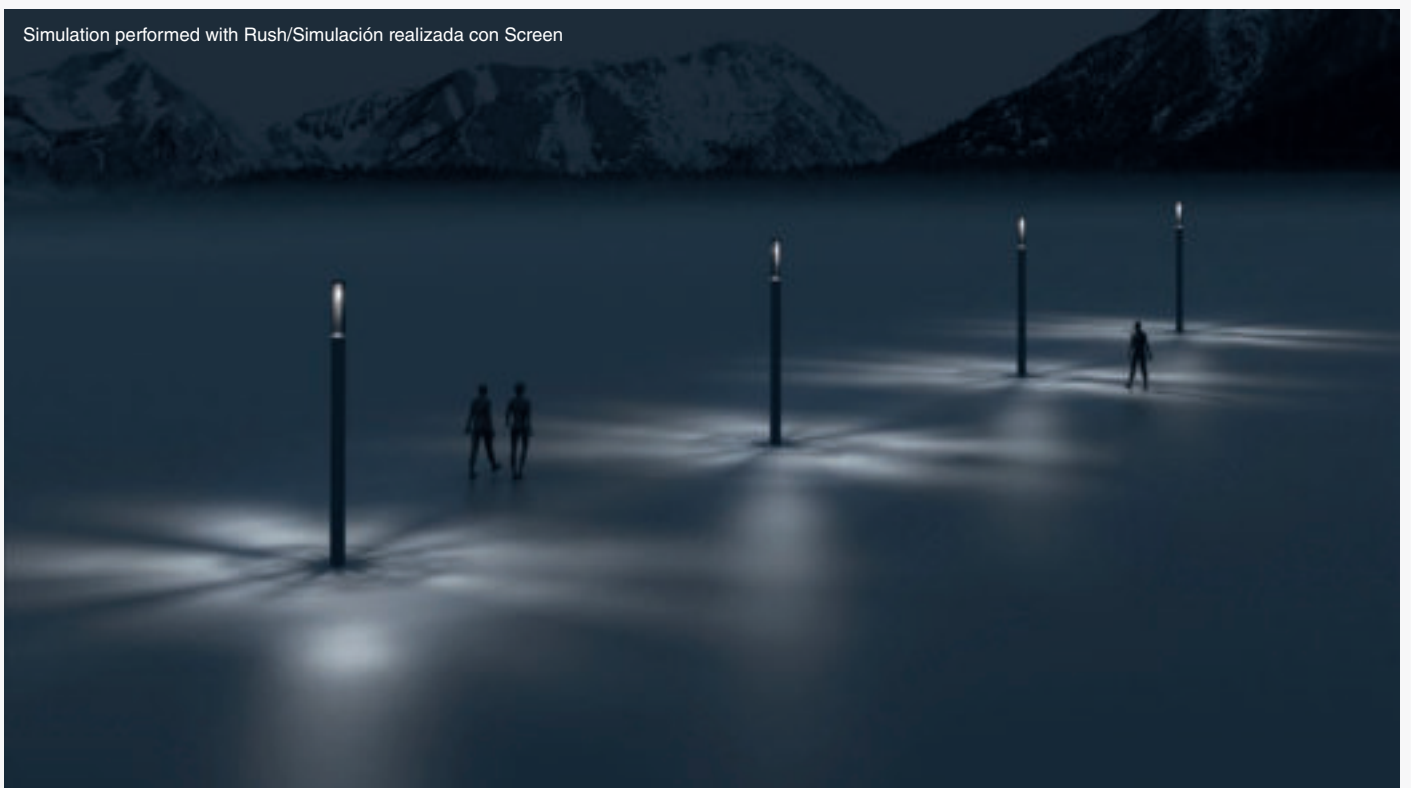

Optics 180°

Luminaire interdistance/Interdistancia entre luminarias 10mt.

**Screen** H.3100 mm

38W

3000K

Ref. 751311

Optics 360° Wide

Luminaire interdistance/Interdistancia entre luminarias 12mt.