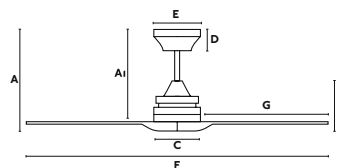

A	A1
335/13.19"	320/12.6"
B	C
180/7.09"	160/6.3"
D	E
60/2.4"	130/5.12"
F	G
Ø1520/59.8"	760/29.92"