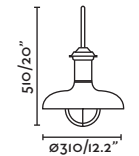

33

IK

06

Wally

74261

● Rust Brown/Marrón Oxido

Material

Body Steel/Acero