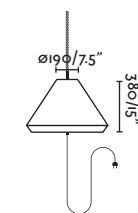

R45

71584-04

Material

●● Dark Grey/Gris Oscuro + White/Blanco
Shade PEMD
Body Aluminium/Aluminio