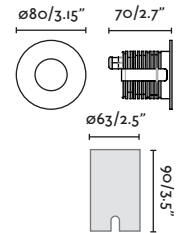

SEA SIDE
SUITABLE

*Drivers info pag. 746-747