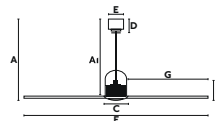

A	A1
450/17.72"	420/16.54"
B	C
	160/6.3"
D	E
60/2.4"	130/5.12"
F	G
ø1280/50.4"	555/21.85"

*Order your Smart Fan with the reference of the fan finished in WP and add the reference 34150 of the gear. The price of the gear is with PRO35 discount.
Solicita tu Smart Fan con la referencia del ventilador acabado en WP y añade la referencia 34150 del receptor. El precio del receptor es con el descuento PRO35.