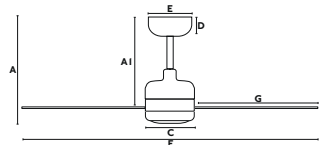

A	A1
330/12.99"	290/11.42"
B	C
160/6.3"	110/4.33"
D	E
55/2.2"	130/5.12"
F	G
∅1320/52"	600/23.62"

*Order your Smart Fan with the reference of the fan finished in WP and add the reference 34150 of the gear. The price of the gear is with PRO35 discount.
Solicita tu Smart Fan con la referencia del ventilador acabado en WP y añade la referencia 34150 del receptor. El precio del receptor es con el descuento PRO35.