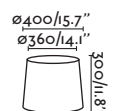

Floor lamps
Luminarias de suelo