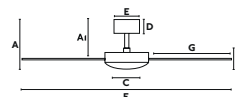

33351
Body Dark Brown/Marrón Oscuro
Blades Mahogany/Caoba
+Bleached Oak/Roble Emblanquecido

Ø1070
717

- Material Body** Steel/Acero
- Material Blades** MDF
- W** 15-30-56
- RPM** 100-150-205
- Airflow** 154.3 m3 min
- V/Hz** 220V- 240V/50HZ
- Accesories** ☒ 33928 Wall Control 3 speeds
- 33929 Remote Control/dimer-on-off
- 33937 Remote Control/Programmer
- Opt. downrod** Page 738