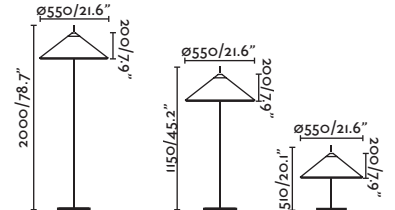

R55

2mt 71569-01

1.15mt 71575-01

0.5mt 71576-01

Material

● Dark Grey/Gris Oscuro + White/Blanco
 ● Dark Grey/Gris Oscuro + White/Blanco
 ● Dark Grey/Gris Oscuro + White/Blanco
Shade PEMD
Body Aluminium/Aluminio
Diff PEMD