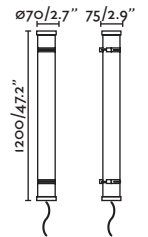

Canopy accessory for wall & suspension / Accesorio florón para aplique y suspensión

75755

 Matt Black/Negro Mate

Material **Body** Aluminium/Aluminio

Plim

71296

● Dark Grey/Gris Oscuro

Material Body Aluminium/Aluminio
Diff Transparent PC/PC Transparente