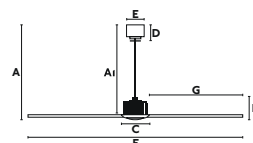

A	A1
640/25.2"	630/24.8"
B	C
180/7.09"	130/5.12"
D	E
55/2.2"	130/5.12"
F	G
Ø1780/70.1"	890/35.04"

*Order your Smart Fan with the reference of the fan finished in WP and add the reference 34150 of the gear. The price of the gear is with PRO35 discount.
Solicita tu Smart Fan con la referencia del ventilador acabado en WP y añade la referencia 34150 del receptor. El precio del receptor es con el descuento PRO35.