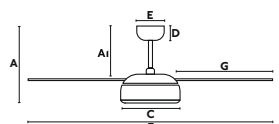

33549
33549WP *Smart Fan
Body Matt White/Bianco Mate
Blades Matt White/Bianco Mate

Material Body	Steel/Acero	Light	SMD LED 25W 3000K 2000Lm
Material Blades	ABS	CRI	>80
W	5-8-10.5-14.7-16.9-21.4	Driver incl.	Yes
RPM	80-108-126-149-161-180	Diff	Glass/Cristal
Airflow	177.88 m3 min		
V/Hz	220V- 240V/50-60HZ		
Opt. downrod	Page 738