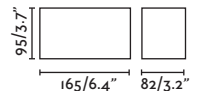

Tecto

63274

● Matt White/Blanco Mate

63275

● Matt Black/Negro Mate

Material **Body** Aluminium/Aluminio
Light Source 1 G53 AR111 max. 15W
Bulb incl. No
Recom. Bulb 97684227
Transf. incl. No
Recom. Transf. 98111020
Class III
Voltage (V/Hz) 100V-240V/50-60HZ
IP 20