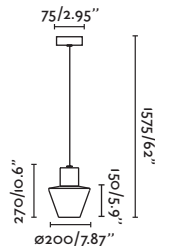

Mistu by Faro Lab

74427C-02 ● Dark Grey/Gris Oscuro

Material Body Aluminium/Aluminio
Diff Opal PMMA/PMMA Opal

Light Source 2 E27 max. 15W

Bulb incl. No

Recom. Bulb 17437

Class I

IP 44