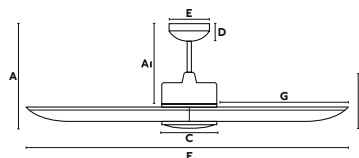

33551 NEW
33551WP NEW *Smart Fan
Body White/Blanco
Blades White/Blanco

Material Body	Steel/Acero	Light	SMD LED 15W 3000K 1200Lm
Material Blades	ABS	CRI	>80
W	5-7-9-11-14-18	Driver incl.	Yes
RPM	100-120-140-160-180-200	Diff	PC
Airflow	180.57 m3 min		
V/Hz	220V- 240V/50-60HZ		
Opt. downrod	Page 738