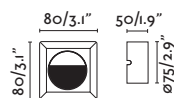

Carter

- 70402 ● Dark Grey/Gris Oscuro

Material Body Aluminium/Aluminio
Diff Transparent PC/PC Transparente

Light Source SMD LED 1W 4000K 30Lm

CRI >80

Driver incl. Yes

Class II

Voltage (V/Hz) 220V- 240V/50-60HZ

IP 44

IK 08

Beam angle 45°

Cut out ø76x50