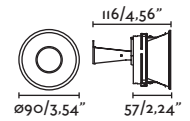

Cut out

ø83x57

Fresh

02100501
02100502
02100503

- Matt White/Blanco Mate
- Matt Black/Negro Mate
- Matt Gold/Oro Mate

Material

Body Aluminium/Aluminio

Light Source