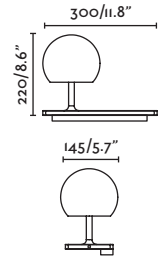

Body Aluminium+Wood/Aluminio+Madera

SMD LED 7W 3000K 500Lm

1w 80Lm / 4w 250Lm / 7w 500Lm

>80

Yes

II

100V-240V/50-60HZ

20