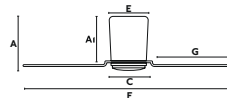

A	A1
215/8.46"	
B	C
250/9.84"	180/7.09"
D	E
170/6.69"	
F	G
Ø1320/52"	570/22.44"