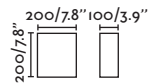

Cotton

66413

66414

- Matt White/Blanco Mate + Beige
- Matt White/Blanco Mate + Black/Negro

Material Body Steel/Acero
Shade Textile/Textil
Light Source 2 E27 max. 15W
Bulb incl. No
Recom. Bulb 17463/17498 Smart Bulb
Class I
IP 20