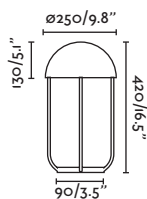

24522 Matt Black/Negro Mate + Matt Gold/Oro Mate

Material Body Steel/Acero
Diff Opal PMMA/PMMA Opal

Light Source SMD LED 6W 3000K 500Lm

CRI >80

Driver incl. Yes

Class II

Voltage (V/Hz) 220V- 240V/50-60HZ

IP 20

Cable 1.8 MT