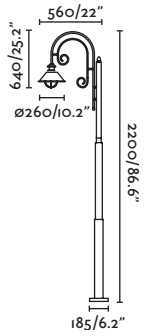

IP

33

Suspended
493

Wall
518