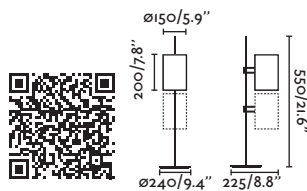

- 20033-80 Matt Black/Negro Mate + Beige
- 20033-81 Matt Black/Negro Mate + Green/Verde

Material Body Steel/Acero
Shade Steel/Acero

Light Source 1 E27 max. 15W

Bulb incl. No

Recom. Bulb 17463/17498 Smart Bulb

Class II

IP 20

Cable 1.5 MT
360°