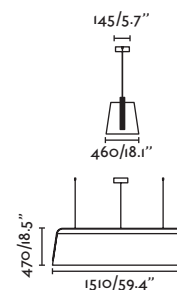

29849 Matt Black/Negro Mate + Cherry/Cerezo

Material **Body** Steel/Acero
Shade Wood/Madera
Light Source 5 E27 max. 15W
Bulb incl. No
Recom. Bulb 17463/17464
Class II
IP 20
Cable 2 MT