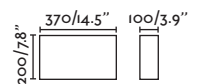

Cotton

66415

66416

- Matt White/Blanco Mate + Beige
- Matt White/Blanco Mate + Black/Negro

Material Body Steel/Acero
Shade Textile/Textil
Light Source 2 E27 max. 15W
Bulb incl. No
Recom. Bulb 17463/17498 Smart Bulb
Class I
IP 20