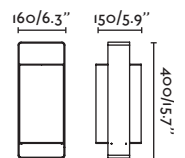

- 28383 Matt White/Blanco Mate + White/Blanco
- 28385 Matt Black/Negro Mate + White/Blanco

Material Body Steel/Acero
Shade Textile/Textil

Light Source 1 E27 max. 15W

Bulb incl. No

Recom. Bulb 17463/17498 Smart Bulb

Class II

IP 20

Cable 1.7 MT