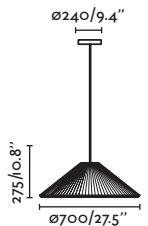

- 20116 Matt Black/Negro Mate + Beige
- 20117 Matt Black/Negro Mate + White/Blanco
- 20118 Matt Black/Negro Mate + Terracotta/Terracota
- 20119 Matt Black/Negro Mate + Black/Negro
- 20120 Matt Black/Negro Mate + Yellow/Amarillo
- 20121 Matt Black/Negro Mate + Garnet/Granate
- 20122 Matt Black/Negro Mate + Green/Verde
- 20123 Matt Black/Negro Mate + Brown/Marrón

Material Body Steel/Acero
Diff Beige Papyrus/Papiro Beige
Shade Textile ribbon/Cinta textil

Light Source 3 E27 max. 15W
Bulb incl. No
Recom. Bulb 17463/17464
Class II
IP 20
Cable 1.6 MT