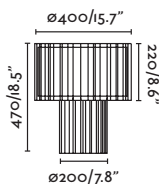

- 29307 Matt White/Blanco Mate + Beige
- 29311 Matt Black/Negro Mate + Beige

Material Body Steel/Acero
Shade Textile/Textil

Light Source 1 E27 max. 15W

Bulb incl. No

Recom. Bulb 17463/17498 Smart Bulb

Class II

IP 20

Cable 2 MT