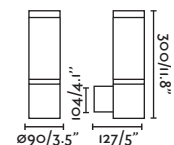

Orwell

75701

● Dark Grey/Gris Oscuro

Material Body Aluminium/Aluminio
Diff Opal PC/PC Opal

Light Source SMD LED 13W 480Lm

Dimmable W 4w 95Lm / 13w 480Lm

Dimmable K 3000 - 6500K

CRI >80

Driver incl. Yes

Class I

Voltage (V/Hz) 220V- 240V/50-60HZ

IP 54