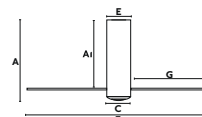

A	A1
450/17.72"	420/16.54"
B	C
420/16.54"	160/6.3"
D	E
	130/5.12"
F	G
ø1280/50.4"	430/16.93"

*Order your Smart Fan with the reference of the fan finished in WP and add the reference 34150 of the gear. The price of the gear is with PRO35 discount.
Solicita tu Smart Fan con la referencia del ventilador acabado en WP y añade la referencia 34150 del receptor. El precio del receptor es con el descuento PRO35.