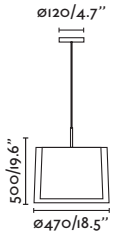

Ø20
CM

Saba

68548

●● Satin Nickel/Níquel Satinado + Black/Negro

Material	Body Steel/Acero
	Shade Textile/Textil
Light Source	1 E27 max. 15W
Bulb incl.	No
Recom. Bulb	17463/17464
Class	I
IP	20
Cable	1.2 MT