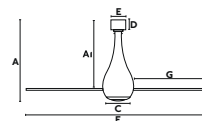

A	A1
450/17.72"	420/16.54"
B	C
420/16.54"	160/6.3"
D	E
60/2.4"	130/5.12"
F	G
ø1280/50.4"	555/21.85"

*Order your Smart Fan with the reference of the fan finished in WP and add the reference 34150 of the gear. The price of the gear is with PRO35 discount.
Solicita tu Smart Fan con la referencia del ventilador acabado en WP y añade la referencia 34150 del receptor. El precio del receptor es con el descuento PRO35.