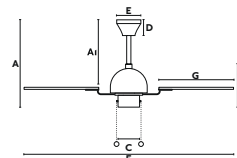

A	A1
510/20.08"	450/17.72"
B	C
350/13.78"	370/14.57"
D	E
60/2.4"	130/5.12"
F	G
Ø1320/52"	600/23.62"