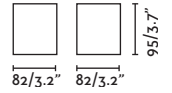

Tecto

63270

● Matt White/Blanco Mate

63271

● Matt Black/Negro Mate

Material **Body** Aluminium/Aluminio
Light Source 1 GU10 max. 8W
Bulb incl. No
Recom. Bulb 17316/17320
Class I
IP 20

Tecto

63272