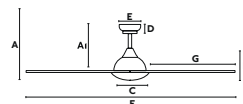

A	A1
320/12.6"	260/10.24"
B	C
200/7.87"	220/8.66"
D	E
70/2.8"	170/6.69"
F	G
Ø1320/52"	590/23.23"

*Order your Smart Fan with the reference of the fan finished in WP and add the reference 34150 of the gear. The price of the gear is with PRO35 discount.
Solicita tu Smart Fan con la referencia del ventilador acabado en WP y añade la referencia 34150 del receptor. El precio del receptor es con el descuento PRO35.