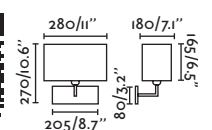

Roda

62988

●● Satin Nickel/Níquel Satinado + White/Blanco

Material

Body Steel/Acero

Shade Textile/Textil

Light Source

1 E27 max. 15W

Bulb incl.

No

Recom. Bulb

17463/17498 Smart Bulb

Class

I

IP

20