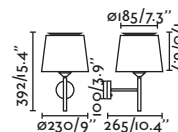

- 20300-92 Matt White/Blanco Mate + White/Blanco
- 20301-93 Matt Black/Negro Mate + Black/Negro
- 20301-94 Matt Black/Negro Mate + Green/Verde

Material **Body** Steel/Acero
Diff White Steel/Acero Blanco
Shade Textile/Textil

Light Source 1 E27 max. 15W
Bulb incl. No
Recom. Bulb 17463/17498 Smart Bulb
Class II
IP 20