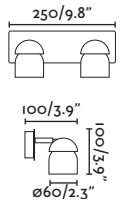

40666
40667

- Matt White/Blanco Mate
- Matt Black/Negro Mate

Material Body ABS+Steel/ABS+Acero
Light Source 3 GU10 max. 8W
Bulb incl. No
Recom. Bulb 17320/97685327
Class I
IP 20