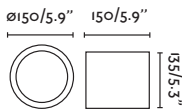

IP

20

Beam angle

120°

Pote

63124

● Matt White/Blanco Mate

63125