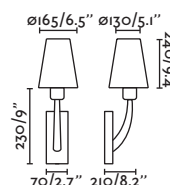

- 29680-19 Matt Nickel/Níquel Mate + White/Blanco
- 29680-20 Matt Nickel/Níquel Mate + Beige
- 29680-21 Matt Nickel/Níquel Mate + Black/Negro
- 29681-19 Old Gold/Oro Viejo + White/Blanco
- 29681-20 Old Gold/Oro Viejo + Beige
- 29681-21 Old Gold/Oro Viejo + Black/Negro

Material Body Steel/Acero
Shade Textile/Textil

Light Source 1 E27 max. 15W
Bulb incl. No
Recom. Bulb 17463/17498 Smart Bulb
Class I
IP 20