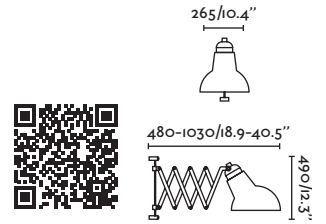

Ras

62807

● Shiny Black/Negro Brillo

Material Body Steel/Acero
Light Source 1 E27 max. 15W
Bulb incl. No
Recom. Bulb 17463/17498 Smart Bulb
Class II
IP 20
Cable 2 MT
200° 90°