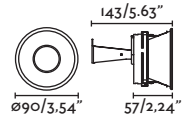

Fresh

02100701
02100702

- Matt White/Blanco Mate
- Matt Black/Negro Mate

Material

Body Aluminium/Aluminio

Light Source

1 GU10 max. 8W

Bulb incl.

No

Recom. Bulb

17316/17320

Class

II

IP

20

Cut out

ø90x53