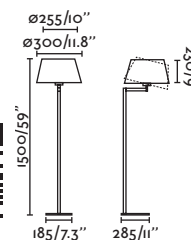

68489 Bronze/Bronce + White/Blanco

Material Body Steel/Acero
Shade Textile/Textil

Light Source 1 E27 max. 15W

Bulb incl. No

Recom. Bulb 17463/17498 Smart Bulb

Class II

IP 20

Cable 3.2 MT
350°