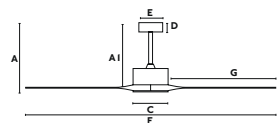

A	A1
480/18.9"	430/16.93"
B	C
170/6.69"	210/8.27"
D	E
65/2.6"	150/5.91"
F	G
ø2400/94.5"	1000/39.37"

*Order your Smart Fan with the reference of the fan finished in WP and add the reference 34150 of the gear. The price of the gear is with PRO35 discount.
Solicita tu Smart Fan con la referencia del ventilador acabado en WP y añade la referencia 34150 del receptor. El precio del receptor es con el descuento PRO35.