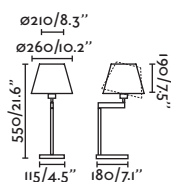

Cable 2.4 MT
350°  

68489  Bronze/Bronce + White/Blanco

Material Body Steel/Acero
Shade Textile/Textil

Light Source 1 E27 max. 15W

Bulb incl. No

Recom. Bulb 17463/17498 Smart Bulb

Class II

IP 20