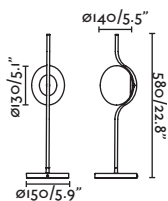

Levita by Nahrang

29692D Shiny Gold/Oro Brillo
29697 Matt Black/Negro Mate

Material Body Steel/Acero
Diff Opal Glass/Cristal Opal
Light Source SMD LED 6W 2700K 570Lm
Dimmable W 1w 95Lm / 4w 380Lm / 6w 570Lm
CRI >80
Driver incl. Yes
Class II
Voltage (V/Hz) 220V- 240V/50-60HZ
IP 20
Cable 2 MT

29693D Shiny Gold/Oro Brillo
29698 Matt Black/Negro Mate

Material Body Steel/Acero
Diff Opal Glass/Cristal Opal
Light Source SMD LED 6W 2700K 570Lm
Dimmable W 1w 95Lm / 4w 380Lm / 6w 570Lm
CRI >80
Driver incl. Yes
Class II
Voltage (V/Hz) 100V-240V/50-60HZ
IP 20
Cable 2 MT