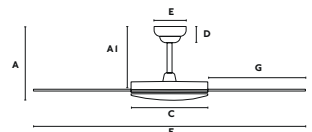

A	A1
330/12.99"	250/9.84"
B	C
150/5.91"	330/12.99"
D	E
58/2.3"	150/5.91"
F	G
Ø1320/52"	490/19.29"

*Order your Smart Fan with the reference of the fan finished in WP and add the reference 34150 of the gear. The price of the gear is with PRO35 discount.
Solicita tu Smart Fan con la referencia del ventilador acabado en WP y añade la referencia 34150 del receptor. El precio del receptor es con el descuento PRO35.