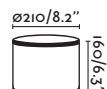

Suspended
Suspensión

2P0765