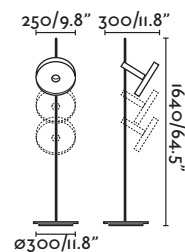

20164-95 ●● Black/Negro + Satin Gold/Oro Satinado
20164-96 ●● Satin Gold/Oro Satinado + Black/Negro

Material Body Steel/Acero
Shade Steel/Acero

Light Source 1 E27 max. 15W

Bulb incl. No

Recom. Bulb 17426/17496

Class II

IP 20

Cable 3.4 MT