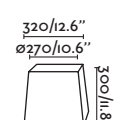

Floor lamps
Luminarias de suelo

2P0637