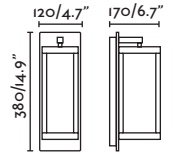

Kerala

74453

● Dark Grey/Gris Oscuro

Material Body Aluminium/Aluminio
Diff Transparent Glass/Cristal Transparente

Light Source SMD LED 13W 3000K 600Lm

CRI >80

Driver incl. Yes

Class I

Voltage (V/Hz) 100V-240V/50-60HZ

IP 54

Portable
404