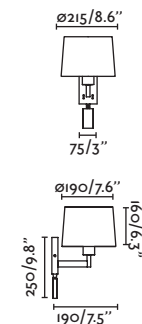

- 68492-01 Old Bronze/Bronce Envejecido + White/Blanco
- 68492-02 Old Bronze/Bronce Envejecido + Beige
- 68492-03 Old Bronze/Bronce Envejecido + Black/Negro
- 68493-01 Shiny Chrome/Cromo Brillo + White/Blanco
- 68493-02 Shiny Chrome/Cromo Brillo + Beige
- 68493-03 Shiny Chrome/Cromo Brillo + Black/Negro

Material Body Steel/Acero
Shade Textile/Textil
Light Source 1 E27 max. 15W
Bulb incl. No
Recom. Bulb 17463/17498 Smart Bulb
Reader 1W, 3000K, 140Lm
Driver incl. Yes
Class I
Voltage (V/Hz) 100V-240V/50-60HZ
IP 20