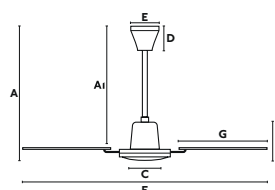

33111
Body Brown/Marrón
Blades Mahogany/Caoba
+Reddish Mahogany/Caoba Rojizo

Material Body Steel/Acero
Material Blades MDF
W 24-37-48-57-80
RPM 111-145-170-187-229
Airflow 176.22 m3 min
V/Hz 220V- 240V/50HZ