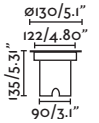

Cut out

ø90x135