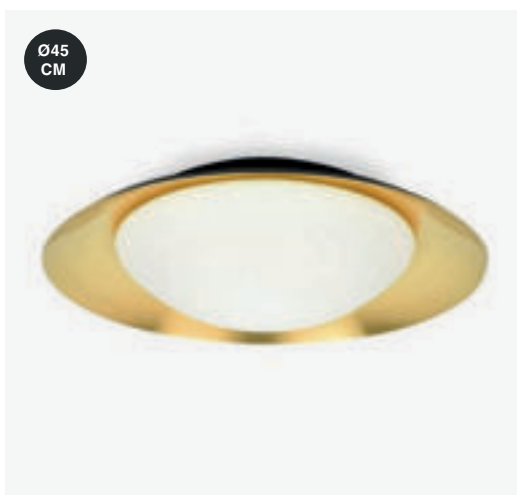

I

Voltage (V/Hz)

100V-240V/50-60HZ

IP

20

Ø45
CM

62144

62145