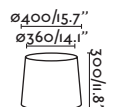

Floor lamps
Luminarias de suelo

2P0232