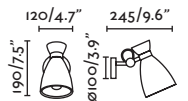

Linda by Estudi Ribaudí

29306 Matt White/Blanco Mate + Beige
29310 Matt Black/Negro Mate + Beige

Material Body Steel/Acero
Shade Textile/Textil
Light Source 2 E27 max. 15W
Bulb incl. No
Recom. Bulb 17463/17498 Smart Bulb
Class I
IP 20

Suspended 171
Table&Floor 94

Retro by Àlex & Manel Llusçà

20045 Matt Copper/Cobre Mate
20049 Matt Black/Negro Mate

Material Body Steel/Acero
Light Source 1 E14 max. 8W
Bulb incl. No
Recom. Bulb 17461
Class I
IP 20
350° 90°

Suspended 134

Sac by Àlex & Manel Llusçà

66191   Dark Brown/Marrón Oscuro + Beige

Material Body Steel/Acero
Shade Textile/Textil
Light Source 2 E14 max. 8W
Bulb incl. No
Recom. Bulb 17461
Class I
IP 20