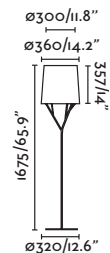

- 29868 ●● Matt Black/Negro Mate + Black/Negro
- 29869 ●● Matt White/Blanco Mate + White/Blanco

Material Body Steel/Acero
Shade Textile/Textil

Light Source 1 E27 max. 15W

Bulb incl. No

Recom. Bulb 17463/17464

Class II

IP 20

Cable 2 MT