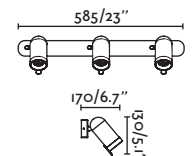

- 43527
- 43528

- Matt Black/Negro Mate
- Shiny Chrome/Cromo Brillo

Material Body Steel/Acero
Light Source 3 GU10 max. 8W
Bulb incl. No
Recom. Bulb 97685327
Class I
IP 20