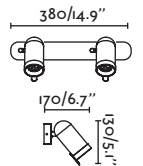

- 43523
- 43525

- Matt White/Blanco Mate
- Shiny Chrome/Cromo Brillo

Material Body Steel/Acero
Light Source 2 GU10 max. 8W
Bulb incl. No
Recom. Bulb 17320/97685327
Class I
IP 20