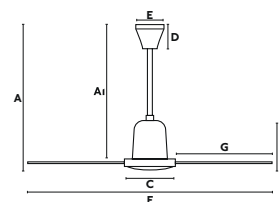

A	A1
483/19.02"	440/17.32"
B	C
160/6.3"	180/7.09"
D	E
120/4.7"	145/5.71"
F	G
ø1400/55.1"	555/21.85"