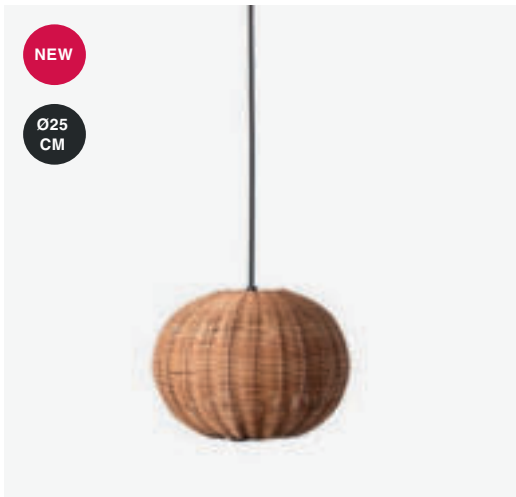

65134-72

●● Black/Negro + Rattan/Ratán

Material	Body Steel/Acero
	Shade Rattan/Ratán
Light Source	1 E27 max. 15W
Bulb incl.	No
Recom. Bulb	17426/17498 Smart Bulb
Class	I
IP	20
Cable	2 MT

Table
54

Wall
248