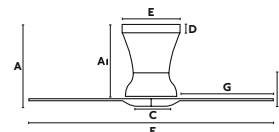

A	A1
272/10.71"	220/8.66"
B	C
120/4.72"	180/7.09"
D	E
25/1"	190/7.48"
F	G
ø1430/56.3"	610/24.02"