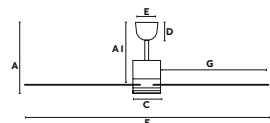

A	A1
670/26.38"	630/24.8"
B	C
200/7.87"	300/11.81"
D	E
170/6.7"	240/9.45"
F	G
ø3050/120.1"	1400/55.12"