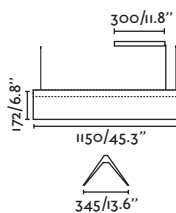

*More dimmable options under request/*Otras opciones de regulación bajo pedido*