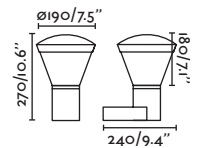

Shelby by Conillas

75536 ● Dark Grey/Gris Oscuro

Material Body Aluminium/Aluminio
Diff Transparent PC/PC Transparente

Light Source SMD LED 10W 3000K 600Lm

CRI >80

Driver incl. Yes

Class I

Voltage (V/Hz) 100V-240V/50-60HZ

IP 44