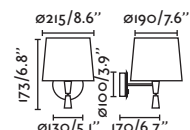

- 64308-01 Matt White/Blanco Mate + White/Blanco
- 64308-02 Matt White/Blanco Mate + Beige
- 64309-03 Matt Black/Negro Mate + Black/Negro

Material **Body** Steel/Acero
Shade Textile/Textil

Light Source 1 E27 max. 15W
Bulb incl. No
Recom. Bulb 17463/17498 Smart Bulb
Reader 3W, 3000K, 280Lm
Driver incl. Yes
Class I
Voltage (V/Hz) 100V-240V/50-60HZ
IP 20