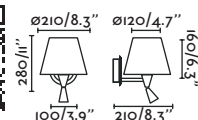

64307-71 ●● Black/Negro + Rattan/Ratán

Material Body Steel/Acero
Shade Rattan/Ratán

Light Source 1 E27 max. 15W
Bulb incl. No
Recom. Bulb 17426/17498 Smart Bulb
Class I
IP 20

Suspended
156

Table
54

NEW

64309-71 ●● Matt Black/Negro Mate + Rattan/Ratán

Material Body Steel/Acero
Shade Rattan/Ratán

Light Source 1 E27 max. 15W
Bulb incl. No
Recom. Bulb 17426/17498 Smart Bulb
Class I
IP 20