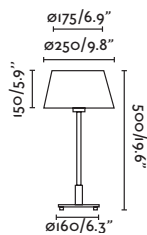

Wall
281

Mitic

68417

● ● Satin Nickel/Níquel Satinado + Beige

Material Body Steel/Acero
Shade Textile/Textil
Light Source 1 E14 max. 8W
Bulb incl. No
Recom. Bulb 17461
Class II
IP 20
Cable 1.8 MT

Mitic

68418