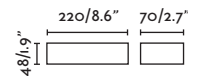

Doro

71900
71901
71902
71899 NEW

- Matt White/Blanco Mate
- Dark Grey/Gris Oscuro
- Rust Brown/Marrón Oxido
- Teak/Teca

Material Body Aluminium/Aluminio
Diff Transparent Glass/Cristal Transparente

Light Source SMD LED 13W 3000K 1000Lm

CRI >80

Driver incl. Yes

Class I

Voltage (V/Hz) 220V- 240V/50-60HZ

IP 65