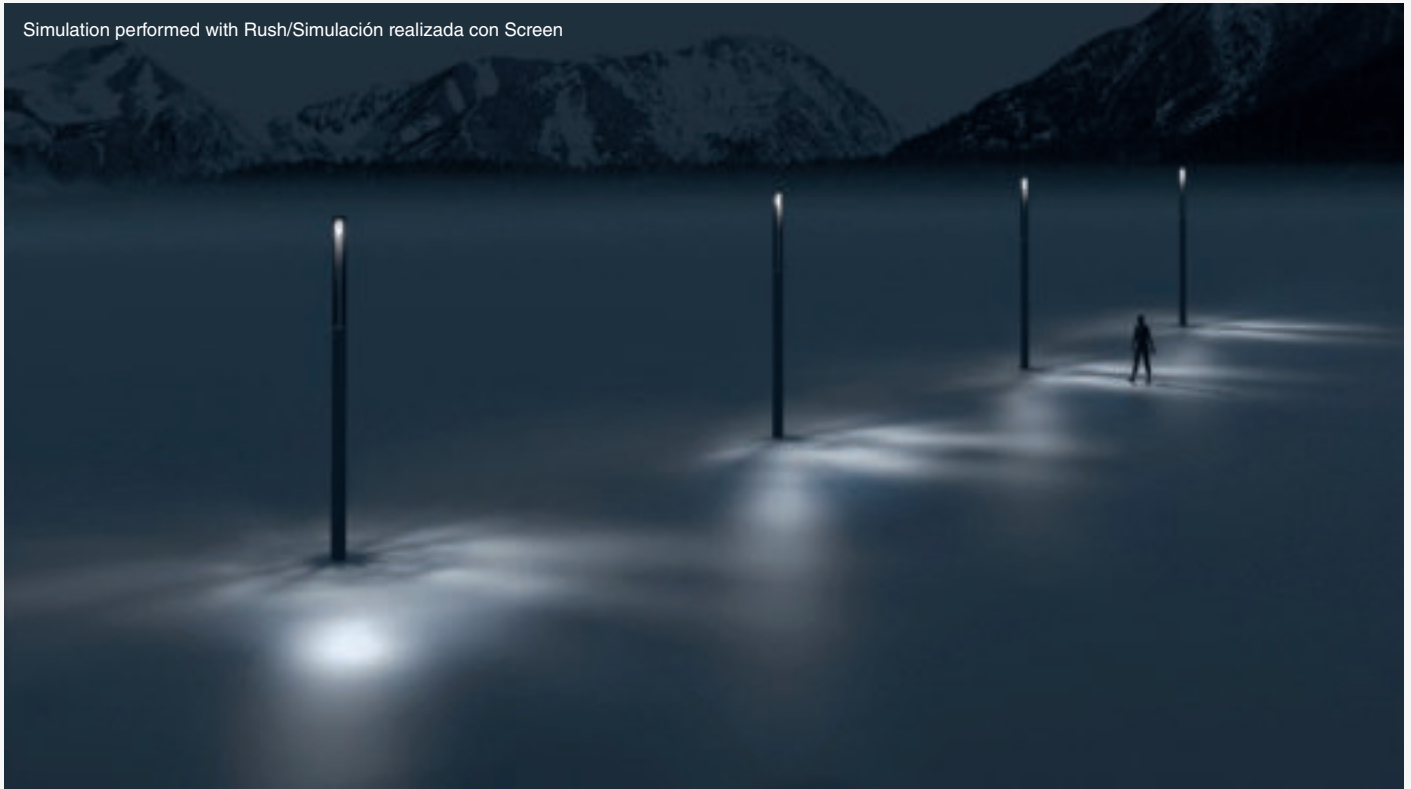

Screen H.3700 mm

38W

3000K

Ref. 751312

Optics 180°

Luminaire interdistance/Interdistancia entre luminarias 10mt.