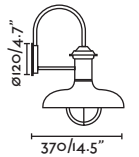

33

IK

06

Wally

74261

● Rust Brown/Marrón Oxido

Material

Body Steel/Acero