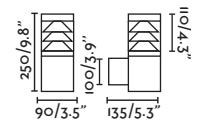

Plim

71297

● Dark Grey/Gris Oscuro

Material Body Aluminium/Aluminio
Diff Transparent PC/PC Transparente

Light Source SMD LED 10W 3000K 250Lm

CRI >80

Driver incl. Yes

Class I

Voltage (V/Hz) 100V-240V/50-60HZ

IP 65