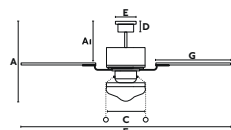

A	A1
500/19.69"	246/9.69"
B	C
330/12.99"	285/11.22"
D	E
60/2.4"	130/5.12"
F	G
Ø1320/52"	541/21.3"