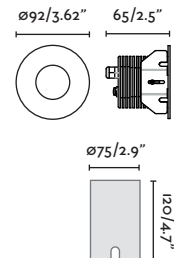

SEA SIDE
SUITABLE

*Drivers info pag. 746-747