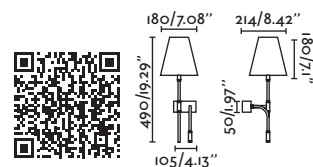

29991 ●● Satin Nickel/Níquel Satinado + Beige

Material **Body** Steel/Acero
Shade Textile/Textil

Light Source 1 E27 max. 15W
Bulb incl. No
Recom. Bulb 17462
Reader 1W, 4000K, 80Lm
Driver incl. Yes
Class I
Voltage (V/Hz) 100V-240V/50-60HZ
IP 20