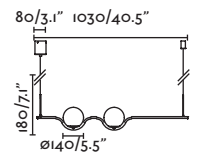

- 29694 Shiny Gold/Oro Brillo
- 29699 Matt Black/Negro Mate

Material **Body** Steel/Acero
Diff Opal Glass/Cristal Opal

Light Source SMD LED 6W 2700K 570Lm

CRI >80

Driver incl. Yes

Class II

Voltage (V/Hz) 100V-240V/50-60HZ

IP 20

Cable 1.5 MT