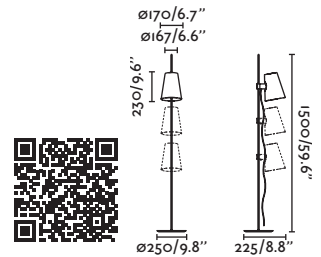

20034-88 Matt Black/Negro Mate + Beige
29998 Shiny Chrome/Cromo Brillo + Beige

Material Body Steel/Acero
Shade Steel/Acero

Light Source 1 E27 max. 15W

Bulb incl. No

Recom. Bulb 17463/17498 Smart Bulb

Class II

IP 20

Cable 3.5 MT