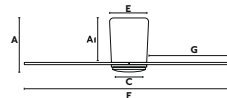

A	A1
190/7.48"	
B	C
155/6.1"	140/5.51"
D	E
	170/6.69"
F	G
Ø1320/52"	630/24.8"