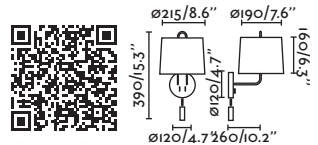

- 24032-01 White/Blanco + White/Blanco
- 24032-02 White/Blanco + Beige
- 24033-01 Chrome/Cromo + White/Blanco
- 24033-02 Chrome/Cromo + Beige
- 24033-03 Chrome/Cromo + Black/Negro

Material **Body** Steel/Acero
Shade Textile/Textil

Light Source 1 E27 max. 15W
Bulb incl. No
Recom. Bulb 17463/17498 Smart Bulb
Reader 3W, 2700K, 150Lm
Driver incl. Yes
Class II
Voltage (V/Hz) 100V-240V/50-60HZ
IP 20