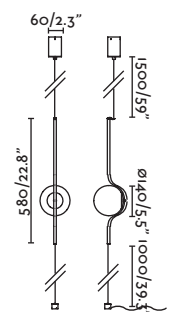

*Max. ceiling height 3mts./Altura max. techo 3mts.