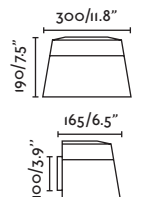

Sac by Àlex & Manel Llusçà

66191   Dark Brown/Marrón Oscuro + Beige

Material Body Steel/Acero
Shade Textile/Textil
Light Source 2 E14 max. 8W
Bulb incl. No
Recom. Bulb 17461
Class I
IP 20