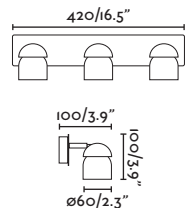

40666
40667

- Matt White/Blanco Mate
- Matt Black/Negro Mate

Material Body ABS+Steel/ABS+Acero
Light Source 3 GU10 max. 8W
Bulb incl. No
Recom. Bulb 17320/97685327
Class I
IP 20