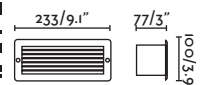

Esca

71480
71481

- Matt White/Blanco Mate
- Matt Black/Negro Mate

Material Body Aluminium/Aluminio
Diff Opal Glass/Cristal Opal

Light Source 1 E27 max. 15W

Bulb incl. No

Recom. Bulb 17463/17498 Smart Bulb

Class I

IP 44

Cut out 230x89