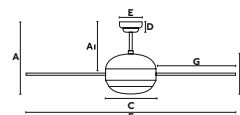

A	A1
430/16.93"	300/11.81"
B	C
220/8.66"	240/9.45"
D	E
60/2.4"	130/5.12"
F	G
Ø1320/52"	540/21.26"