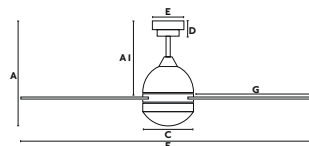

A	A1
450/17.72"	330/12.99"
B	C
300/11.81"	220/8.66"
D	E
60/2.4"	130/5.12"
F	G
Ø1320/52"	540/21.26"