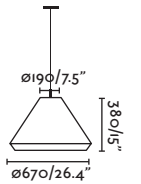

R45 Cone 71579C-04
Hole 71579H-04
Material Dark Grey/Gris Oscuro + White/Blanco
Shade PEMD
Body Aluminium/Aluminio