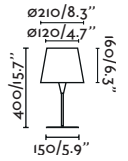

Sumba by Faro Lab

64317-71 ●● Black/Negro + Rattan/Ratán

Material Body Steel/Acero
Shade Rattan/Ratán

Light Source 1 E27 max. 15W

Bulb incl. No

Recom. Bulb 17426/17498 Smart Bulb

Class II

IP 20

Cable 1.5 MT

Suspended
156

Wall
248