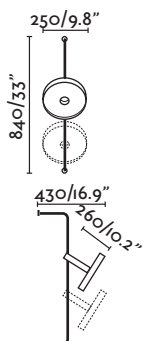

20165-95 ●● Black/Negro + Satin Gold/Oro Satinado
20165-96 ●● Satin Gold/Oro Satinado + Black/Negro

Material Body Steel/Acero
Shade Steel/Acero

Light Source 1 E27 max. 15W

Bulb incl. No

Recom. Bulb 17426/17496

Class II

IP 20

Cable 3.4 MT