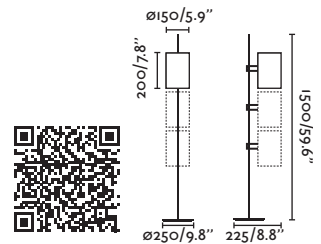

- 20034-80 Matt Black/Negro Mate + Beige
- 20034-81 Matt Black/Negro Mate + Green/Verde

Material Body Steel/Acero
Shade Steel/Acero

Light Source 1 E27 max. 15W

Bulb incl. No

Recom. Bulb 17463/17498 Smart Bulb

Class II

IP 20

Cable 3.5 MT
360°