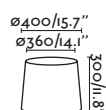

Suspended
Suspensión

2P0646