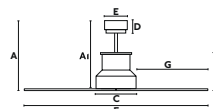

A	A1
390/15.35"	355/13.98"
B	C
210/8.27"	190/7.48"
D	E
55/2.2"	130/5.12"
F	G
Ø1270/50"	530/20.87"

*Order your Smart Fan with the reference of the fan finished in WP and add the reference 34150 of the gear. The price of the gear is with PRO35 discount.
Solicita tu Smart Fan con la referencia del ventilador acabado en WP y añade la referencia 34150 del receptor. El precio del receptor es con el descuento PRO35.