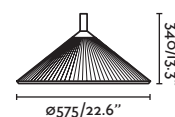

Saigon by Nahrang

71584-02 ● Dark Grey/Gris Oscuro + White/Blanco

Material Body Aluminium/Aluminio

Shade PEMD

Light Source 1 E27 max. 15W

Bulb incl. No

Recom. Bulb 17463/17498 Smart Bulb

Class II

IP 65

Cable 3 MT