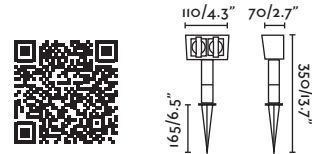

Accessories/Accesorios

Connection box T
75801
IP 68

Connection box
75800
IP 68