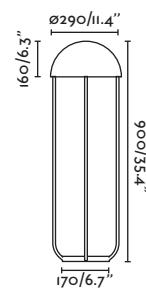

Voltage (V/Hz) 220V- 240V/50-60HZ

IP 20

Cable 4.3 MT

Portable
44

Guadalupe by Faro Lab

- 20033-80  Matt Black/Negro Mate + Beige
- 20033-81  Matt Black/Negro Mate + Green/Verde

Material Body Steel/Acero
Shade Steel/Acero