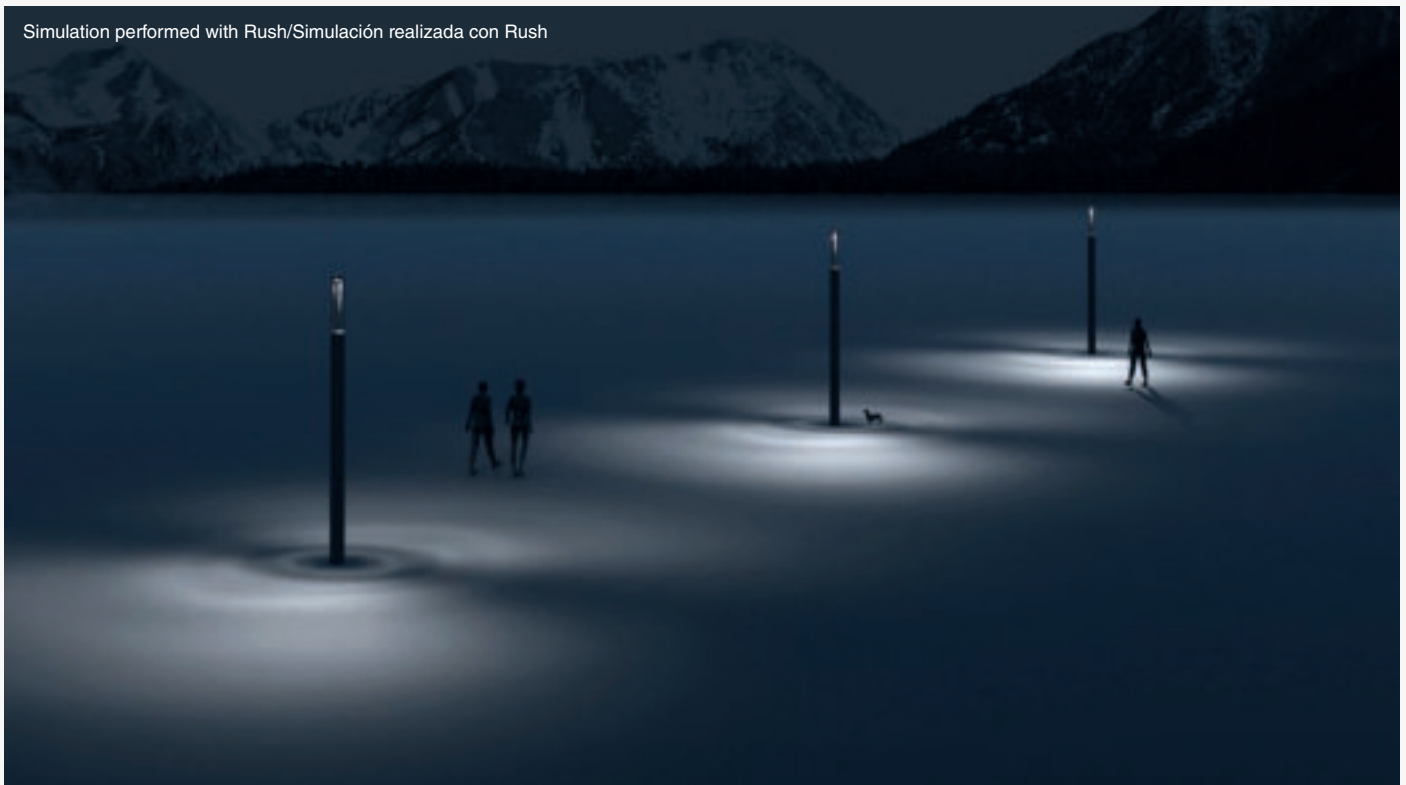

Rush H.3700 mm

38W

3000K

Ref. 750210

Optics 360°

Luminaire interdistance/Interdistancia entre luminarias 10mt.

Rush H.3100 mm

38W