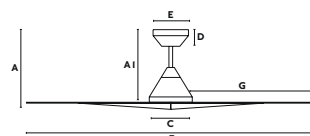

A	A1
355/13.98"	300/11.81"
B	C
170/6.69"	165/6.5"
D	E
70/2.8"	130/5.12"
F	G
Ø1320/52"	570/22.44"

*Order your Smart Fan with the reference of the fan finished in WP and add the reference 34150 of the gear. The price of the gear is with PRO35 discount.
Solicita tu Smart Fan con la referencia del ventilador acabado en WP y añade la referencia 34150 del receptor. El precio del receptor es con el descuento PRO35.