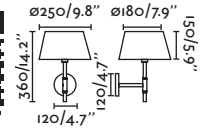

Mitic

68420

●● Satin Nickel/Níquel Satinado + Beige

Material

Body Steel/Acero

Shade Textile/Textil

Light Source

1 E14 max. 8W

Bulb incl.

No

Recom. Bulb

17461

Class

I

IP

20