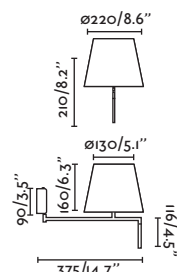

- 64400-10 ● Dark Grey/Gris Oscuro + White/Blanco
- 64400-11 ● Dark Grey/Gris Oscuro + Beige
- 64400-12 ● Dark Grey/Gris Oscuro + Black/Negro

Material Body Steel/Acero
Shade Textile/Textil

Light Source 1 E27 max. 15W

Bulb incl. No

Recom. Bulb 17463/17498 Smart Bulb

Class I

IP 20