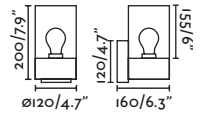

NEW

Kila

71743
71744
71745

- Dark Grey/Gris Oscuro +Transparent/Transparente
- Dark Grey/Gris Oscuro +Smoked/Fumé
- Dark Grey/Gris Oscuro +Amber/Ámbar

Material

Body Aluminium/Aluminio

Diff Transparent Glass/Cristal Transparente

Light Source 1 E27 max. 15W

Bulb incl. No

Recom. Bulb 17463

Class I

IP 65

Ceiling
496

Bollard
429

Ceres by Àlex & Manel Llusçà

71607

● Matt Black/Negro Mate

Material

Body Aluminium/Aluminio

Diff Opal Glass/Cristal Opal

Light Source 1 E27 max. 15W

Bulb incl. No

Recom. Bulb 17437

Class I

IP 44

Datna by Àlex & Manel Llusçà

74440

● Dark Grey/Gris Oscuro

Material

Body Aluminium/Aluminio

Diff Opal PC/PC Opal

Light Source 1 E27 max. 15W

Bulb incl. No

Recom. Bulb 17463/17498 Smart Bulb

Class I

IP 44

Bollard
426

Pole
464