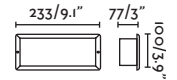

Liso

71490
71491

- Matt White/Blanco Mate
- Matt Black/Negro Mate

Material Body Aluminium/Aluminio
Diff Opal Glass/Cristal Opal

Light Source 1 E27 max. 15W

Bulb incl. No

Recom. Bulb 17463/17498 Smart Bulb

Class I

IP 44

Cut out 230x89

Recessed box/Caja de empotrar
71482