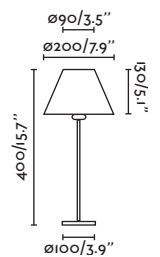

Nidia

68423 ●● Satin Nickel/Níquel Satinado + White/Blanco

Material Body Steel/Acero
Shade Textile/Textil

Light Source 1 E27 max. 15W

Bulb incl. No

Recom. Bulb 17463/17498 Smart Bulb

Class II

IP 20

Cable 1.8 MT