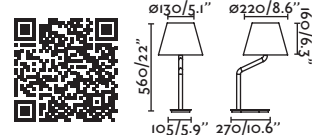

- 24008-13 Shiny Chrome/Cromo Brillo + White/Blanco
- 24008-14 Shiny Chrome/Cromo Brillo + Beige
- 24008-15 Shiny Chrome/Cromo Brillo + Black/Negro

Material	Body Steel/Acero
	Shade Textile/Textil
Light Source	1 E27 max. 15W
Bulb incl.	No
Recom. Bulb	17463/17498 Smart Bulb
Class	II
IP	20
Cable	1.8 MT

Wall
254