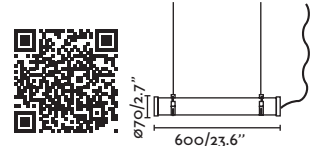

Scuba

75753

Chrome/Cromo

Material	Body Stainless steel 316L/Acero inoxidable 316L Diff Opal PC/PC Opal
Light Source	SMD LED 20W 3000K 3200Lm
CRI	>80
Driver incl.	Yes
Class	I
Voltage (V/Hz)	100V-240V/50-60HZ
IP	66
IK	10
Beam angle	120°
Cable	3 MT

Wall
508