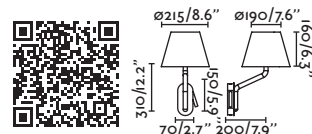

- 24007-10 Chrome/Cromo + White/Blanco
- 24007-11 Chrome/Cromo + Beige
- 24007-12 Chrome/Cromo + Black/Negro

Material **Body** Steel/Acero
Shade Textile/Textil

Light Source 1 E27 max. 15W

Bulb incl. No

Recom. Bulb 17463/17498 Smart Bulb

Reader 1W, 2700K, 90Lm

Driver incl. Yes

Class II

Voltage (V/Hz) 100V-240V/50-60HZ

IP 20