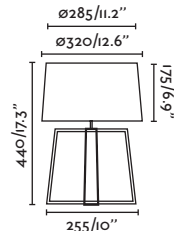

Bliss

28401 ●● Ash tree/Fresno + White/Blanco

Material Body Wood/Madera
Shade Textile/Textil

Light Source 1 E27 max. 15W

Bulb incl. No

Recom. Bulb 17463/17498 Smart Bulb

Class II

IP 20

Cable 1.8 MT