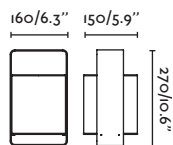

- 28380 Matt White/Blanco Mate + White/Blanco
- 28382 Matt Black/Negro Mate + White/Blanco

Material Body Steel/Acero
Shade Textile/Textil

Light Source 1 E27 max. 15W

Bulb incl. No

Recom. Bulb 17463/17498 Smart Bulb

Class II

IP 20

Cable 1.7 MT