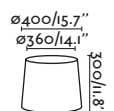

Floor lamps
Luminarias de suelo

2P0730