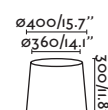

Suspended
Suspensión

2P0647