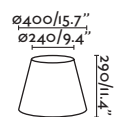

Floor lamps
Luminarias de suelo

2P0431