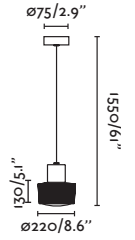

Muffin by Àlex & Manel Llusçà

74427C-04 ● Dark Grey/Gris Oscuro

Material Body Aluminium/Aluminio
Diff Opal PMMA/PMMA Opal

Light Source 3 E27 max. 15W

Bulb incl. No

Recom. Bulb 17437

Class I

IP 44