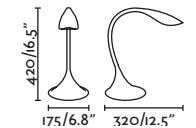

Lena

52057

● Shiny White/Blanco Brillo

52058

● Shiny Black/Negro Brillo

Material

Body Aluminium+ABS+Silicone/Aluminio+ABS+Silicona

Light Source

Diff Translucent Glass/Cristal Translúcido

CRI

SMD LED 3W 4000K 300Lm

Driver incl.

>80

Class

Yes

Voltage (V/Hz)

II

IP

100V-240V/50-60HZ

Beam angle

20

Cable

70°

1.8 MT