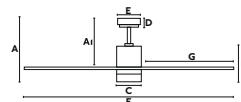

A	A1
390/15.35"	325/12.8"
B	C
140/5.51"	150/5.91"
D	E
60/2.4"	130/5.12"
F	G
Ø1320/52"	570/22.44"