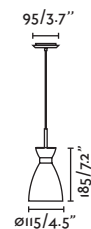

20047
20048
20051

●● Matt Copper/Cobre Mate + Matt Black/Negro Mate
●● Matt Black/Negro Mate + Shiny Chrome/Cromo Brillo
●● Matt Black/Negro Mate + Satin Gold/Oro Satinado

Material Body Steel/Acero
Light Source 12 E14 max. 8W
Bulb incl. No
Recom. Bulb 17461
Class I
IP 20
Cable 3 MT