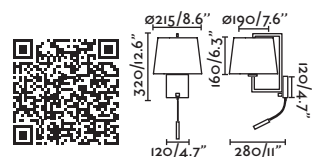

- 20172-01 Matt Nickel/Níquel Mate + White/Blanco
- 20172-02 Matt Nickel/Níquel Mate + Beige
- 20172-03 Matt Nickel/Níquel Mate + Black/Negro
- 20173-01 Old Gold/Oro Viejo + White/Blanco
- 20173-02 Old Gold/Oro Viejo + Beige
- 20173-03 Old Gold/Oro Viejo + Black/Negro

Material Body Steel/Acero
Shade Textile/Textil

Light Source 1 E27 max. 15W
Bulb incl. No
Recom. Bulb 17463/17498 Smart Bulb
Reader 3W, 3000K, 100Lm
Driver incl. Yes
Class I
Voltage (V/Hz) 100V-240V/50-60HZ
IP 20