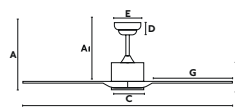

A	A1
285/11.22"	235/9.25"
B	C
180/7.09"	160/6.3"
D	E
60/2.4"	140/5.51"
F	G
Ø1320/52"	590/23.23"