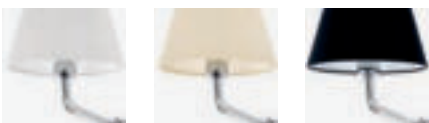

*Structures and shades also sold separately 748 / Estructuras y pantallas también se venden por separado 748