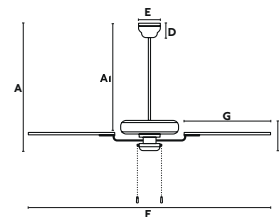

33363A
Body Dark Brown/Marrón Oscuro
Blades Cherry/Cerezo
 +Dark Walnut/Nogal Oscuro

Material Body Steel/Acero
Material Blades Plywood
W 26-50-88
RPM 59-83-113
Airflow 154 m3 min
V/Hz 220V- 240V/50HZ
Accesories ☒ 33928 Wall Control 3 speeds
 33929 Remote Control/dimer-on-off
 33937 Remote Control/Programmer
Opt. downrod Page 738