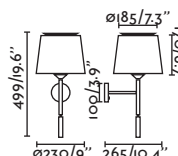

- 20302-92 White/Blanco + White/Blanco
- 20303-93 Black/Negro + Black/Negro
- 20303-94 Black/Negro + Green/Verde

Material **Body** Steel/Acero
Diff Matt White Steel/Acero Blanco Mate
Shade Textile/Textil

Light Source 1 E27 max. 15W
Bulb incl. No
Recom. Bulb 17463/17498 Smart Bulb
Reader 3W, 3000K, 160Lm
Driver incl. Yes
Class II
Voltage (V/Hz) 100V-240V/50-60HZ
IP 20