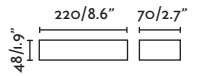

Lako

71909
71910
71911
71898 NEW

- Matt White/Blanco Mate
- Dark Grey/Gris Oscuro
- Rust Brown/Marrón Oxido
- Teak/Teca

Material Body Aluminium/Aluminio
Diff Transparent Glass/Cristal Transparente

Light Source SMD LED 8W 3000K 600Lm

CRI >80

Driver incl. Yes

Class I

Voltage (V/Hz) 220V- 240V/50-60HZ

IP 65

Beam angle 90°

NEW