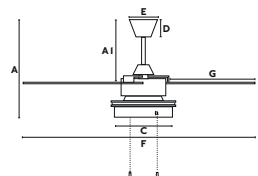

A	A1
370/14.57"	220/8.66"
B	C
200/7.87"	225/8.86"
D	E
60/2.4"	130/5.12"
F	G
Ø1070/42.1"	450/17.72"