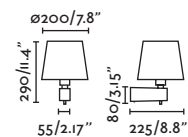

Room by Àlex & Manel Lluscà

29974
29975

- Satin Nickel/Níquel Satinado + White/Blanco
- Satin Nickel/Níquel Satinado + Black/Negro

Material Body Steel/Acero
Shade Textile/Textil

Light Source 1 E27 max. 15W

Bulb incl. No

Recom. Bulb 17463

Class I

IP 20

29976
29977

- Satin Nickel/Níquel Satinado + White/Blanco
- Satin Nickel/Níquel Satinado + Black/Negro

Material Body Steel/Acero
Shade Textile/Textil

Light Source 1 E27 max. 15W

Bulb incl. No

Recom. Bulb 17463

Reader 3W, 3000K, 200Lm

Driver incl. Yes

Class I

Voltage (V/Hz) 100V-240V/50-60HZ

IP 20