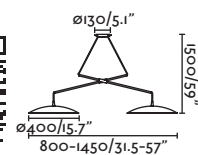

24504 ● Matt White/Blanco Mate

Material **Body** Steel/Acero
Diff Opal Glass/Cristal Opal

Light Source SMD LED 40W 3000K 1150Lm

CRI >80

Driver incl. Yes

Class II

Voltage (V/Hz) 220V- 240V/50-60HZ

IP 20

Cable 1.5 MT

Wall
224