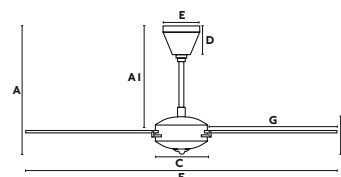

A	A1
520/20.47"	410/16.14"
B	C
200/7.87"	230/9.06"
D	E
145/5.7"	160/6.3"
F	G
ø1800/70.9"	780/30.71"

Smart option
Opción inteligente

3 downrods incl. 3.9" / 7.8" / 17.7"
3 tijas incl. 101mm / 203mm / 457mm