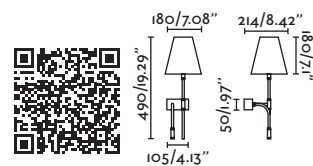

29992 ●● Satin Nickel/Níquel Satinado + Beige

Material **Body** Steel/Acero
Shade Textile/Textil

Light Source 1 E27 max. 15W
Bulb incl. No
Recom. Bulb 17462
Reader 1W, 4000K, 80Lm
Driver incl. Yes
Class I
Voltage (V/Hz) 100V-240V/50-60HZ
IP 20