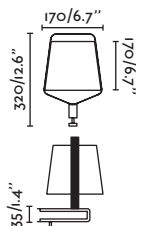

29845  Matt Black/Negro Mate + Cherry/Cerezo

Material **Body** Steel/Acero
Shade Wood/Madera

Light Source 1 E27 max. 15W

Bulb incl. No

Recom. Bulb 17462

Class II

IP 20

Cable 2.4 MT