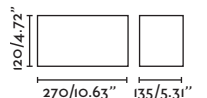

Tecto

63276

● Matt White/Blanco Mate

63277

● Matt Black/Negro Mate

Material **Body** Aluminium/Aluminio
Light Source 2 G53 AR111 max. 30W
Bulb incl. No
Recom. Bulb 97684227
Transf. incl. No
Recom. Transf. 98111020
Class III
Voltage (V/Hz) 100V-240V/50-60HZ
IP 20