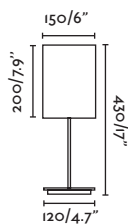

Thana

68530 ●● Satin Nickel/Níquel Satinado + White/Blanco

Material Body Steel/Acero
Shade Textile/Textil
Light Source 1 E27 max. 15W
Bulb incl. No
Recom. Bulb 17463/17498 Smart Bulb
Class II
IP 20
Cable 1.5 MT