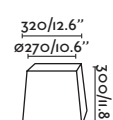

Floor lamps
Luminarias de suelo

2P0636