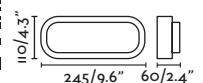

65

IK

10

SEA SIDE
SUITABLE

outdoor

Surface / Superficie

Natron

70887 ● Dark Grey/Gris Oscuro