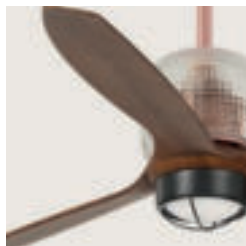

Smart option
Opción inteligente

Aesthetic glass
Cristal estético

Additional kit
Kit adicional

DECOFAN

— Conillas

ø 128
CM

13-17 M2
140-190 SQ.FT

DC
MOTOR