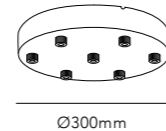

CEILING BASE Ø300 7 PENDANTS

WHITE	280533
BLACK	280534
DKK	1.516,- EX VAT / 1.895,- INCL VAT
SEK	2.300,- EX VAT / 2.875,- INCL VAT
EURO	211,- EX VAT