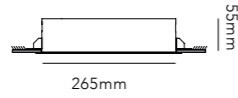

WHITE 2700K	270760
BLACK 2700K	270761

DKK	1.996,-	EX VAT / 2.495,-	INCL VAT
SEK	3.028,-	EX VAT / 3.785,-	INCL VAT
EURO	277,-	EX VAT	

SKY / White
Design: LP Design Team

SKY

SKY

Design: LP Design Team

198

SKY 265