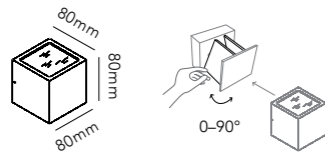

CUBE

CUBE LED

Design: Ronni Gol

Clear glass

CUBE DOWN LED

3.2W LED - 230V - IP54 - CRI >90 - Lumen 190lm

WHITE 3000K	256190
BLACK 3000K	256192
DKK	1.756,- EX VAT / 2.195,- INCL VAT
SEK	2.664,- EX VAT / 3.330,- INCL VAT
EURO	244,- EX VAT

CUBE MINI LED

2x2W LED - 230V - IP54 - CRI >90 - Lumen 100lm

BLACK	256202
DKK	1.516,- EX VAT / 1.895,- INCL VAT
SEK	2.300,- EX VAT / 2.875,- INCL VAT
EURO	211,- EX VAT

70

CUBE XL DOWN LED

7.2W LED - 230V - IP54 - CRI >90 - Lumen 300lm

WHITE 3000K	256195
BLACK 3000K	256197
DKK	2.636,- EX VAT / 3.295,- INCL VAT
SEK	3.996,- EX VAT / 4.995,- INCL VAT
EURO	366,- EX VAT

CUBE LED

2x3.2W LED - 230V - IP54 - CRI >90 - Lumen 440lm

WHITE 3000K	256180
BLACK 3000K	256182
DKK	1.756,- EX VAT / 2.195,- INCL VAT
SEK	2.664,- EX VAT / 3.330,- INCL VAT
EURO	244,- EX VAT

CUBE

CUBE NAMEPLATE

WHITE	256110
BLACK	256112
DKK	159,20,- EX VAT / 199,- INCL VAT
SEK	244,- EX VAT / 305,- INCL VAT
EURO	22,- EX VAT

CUBE XL LED

2x7.2W LED - 230V - IP54 - CRI >90 - Lumen 860lm

WHITE 3000K	256187
BLACK 3000K	256185
DKK	2.636,- EX VAT / 3.295,- INCL VAT
SEK	3.996,- EX VAT / 4.995,- INCL VAT
EURO	366,- EX VAT

CUBE XL NAMEPLATE

WHITE	256130
BLACK	256132
DKK	199,20,- EX VAT / 249,- INCL VAT
SEK	308,- EX VAT / 385,- INCL VAT
EURO	28,- EX VAT

71