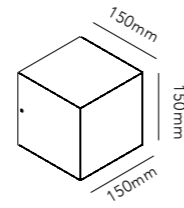

CUBE DOWN

G9 - 60W max - 230V - IP54

BLACK	256162
DKK	1.196,- EX VAT / 1.495,- INCL VAT
SEK	1.816,- EX VAT / 2.270,- INCL VAT
EURO	166,- EX VAT

68

CUBE XL

E27 - 60W max - 230V - IP54

BLACK	256122
DKK	1.516,- EX VAT / 1.895,- INCL VAT
SEK	2.300,- EX VAT / 2.875,- INCL VAT
EURO	211,- EX VAT