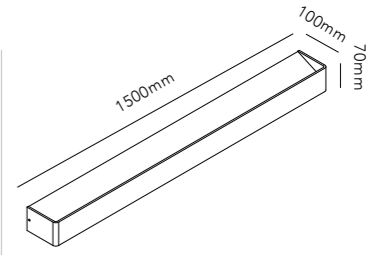

MOOD

MOOD

Design: Ronni Gol

* Anodized surfaces are not recommended for outdoor use. Anodized surfaces may vary ±10%.

132

MOOD 1

4.2W LED - 230V - IP20 - CRI >90
Lumen 504lm (3000K) / 295lm (2700K)

ROSE GOLD* 2700K	270082
DKK	1.276,- EX VAT / 1.595,- INCL VAT
SEK	1.936,- EX VAT / 2.420,- INCL VAT
EURO	177,- EX VAT

WHITE 2700K	270080
BLACK 2700K	270081
WHITE 3000K	261060
BLACK 3000K	261062
BLACK/GOLD* 3000K	261063

DKK	1.116,- EX VAT / 1.395,- INCL VAT
SEK	1.692,- EX VAT / 2.115,- INCL VAT
EURO	155,- EX VAT

MOOD 2

6W LED - 230V - IP20 - CRI >90
Lumen 720lm (3000K) / 630lm (2700K)

ROSE GOLD* 2700K	270092
DKK	1.676,- EX VAT / 2.095,- INCL VAT
SEK	2.540,- EX VAT / 3.175,- INCL VAT
EURO	233,- EX VAT

WHITE 2700K	270090
BLACK 2700K	270091
WHITE 3000K	261065
BLACK 3000K	261067
BLACK/GOLD* 3000K	261068

DKK	1.516,- EX VAT / 1.895,- INCL VAT
SEK	2.300,- EX VAT / 2.875,- INCL VAT
EURO	211,- EX VAT

MOOD

MOOD 3

11W LED - 230V - IP20 - CRI >90
Lumen 1320lm (3000K) / 975lm (2700K)

ROSE GOLD* 2700K	270102
DKK	2.636,- EX VAT / 3.295,- INCL VAT
SEK	3.996,- EX VAT / 4.995,- INCL VAT
EURO	366,- EX VAT

WHITE 2700K	270100
BLACK 2700K	270101
WHITE 3000K	261070
BLACK 3000K	261072
BLACK/GOLD* 3000K	261073

DKK	2.396,- EX VAT / 2.995,- INCL VAT
SEK	3.632,- EX VAT / 4.540,- INCL VAT
EURO	333,- EX VAT

133

MOOD 5

32W LED - 230V - IP20 - CRI >90 - Lumen 3050lm

WHITE 3000K	261107
DKK	3.996,- EX VAT / 4.995,- INCL VAT
SEK	6.056,- EX VAT / 7.570,- INCL VAT
EURO	555,- EX VAT