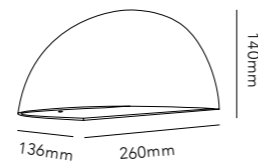

RØRHAT LED

10.5W LED - 230V - IP23 - CRI >80
Lumen - 333lm

WHITE	256720
BLACK	256721
RUST	256830

DKK	1.756,- EX VAT / 2.195,- INCL VAT
SEK	2.664,- EX VAT / 3.330,- INCL VAT
EURO	244,- EX VAT

GALVANIZED	256722

DKK	1.916,- EX VAT / 2.395,- INCL VAT
SEK	2.904,- EX VAT / 3.630,- INCL VAT
EURO	266,- EX VAT

COPPER RAW	256723
COPPER*	256724
BRASS*	256725
CHROME	256726
STAINLESS STEEL	256727

DKK	2.476,- EX VAT / 3.095,- INCL VAT
SEK	3.752,- EX VAT / 4.690,- INCL VAT
EURO	344,- EX VAT