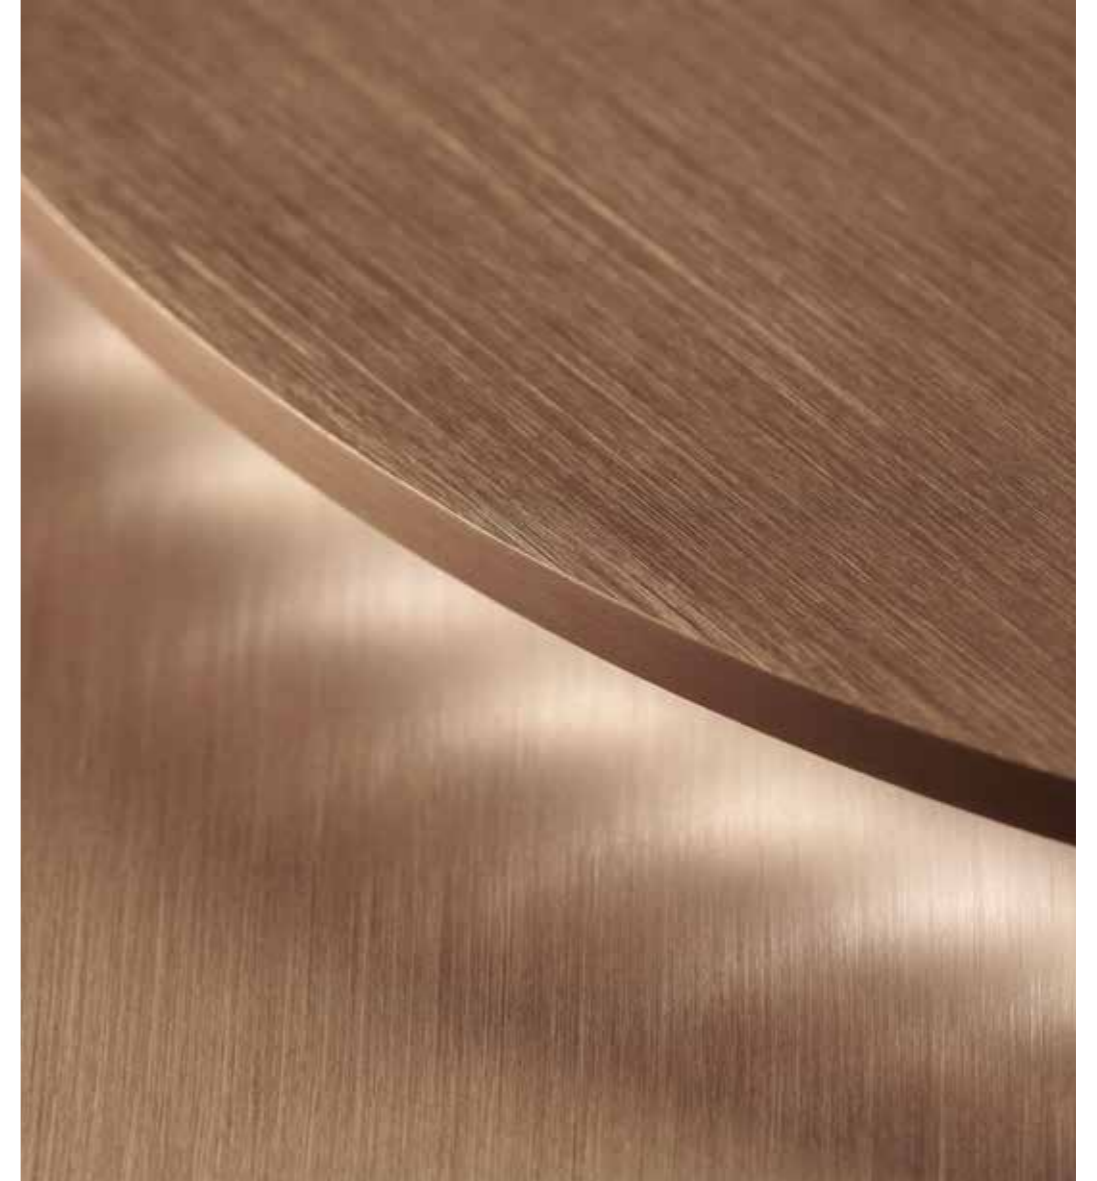

LEFT PAGE SOHO W1-W5 / Titanium
RIGHT PAGE SOHO / Rose Gold
Design: Ronni Gol