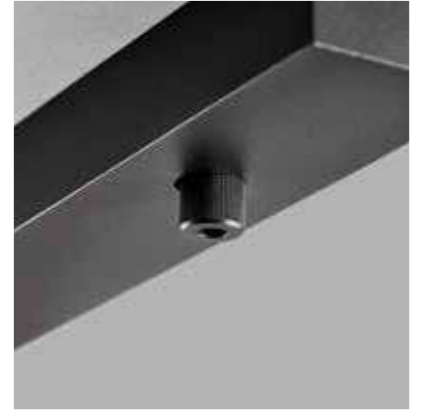

CEILING BASE Ø400 11 PENDANTS

WHITE	280536
BLACK	280537
DKK	2.156,- EX VAT / 2.695,- INCL VAT
SEK	3.268,- EX VAT / 4.085,- INCL VAT
EURO	299,- EX VAT

Award-winning pendants

EDGE ROUND / Titanium
EDGE LINEAR / Titanium
Design: Nital Patel