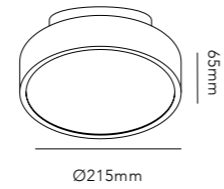

SHADOW

SHADOW

Design: Ronni Gol

SWITCH TUNE

SWITCH TUNE gives you the option to choose between 2700K or 3000K before installing the lamp.

- LED
- dim.
- IN DOOR
- OUT DOOR
- IP54

* Anodized surfaces are not recommended for outdoor use. Anodized surfaces may vary ±10%.

SHADOW 1

NEW

7W+3W LED - 230V - IP54 - CRI >90
- Lumen 1100lm (nominal)

TITANIUM* 2700/3000K	270606	NEW
ROSE GOLD* 2700/3000K	270605	NEW

DKK	2.236,-	EX VAT / 2.795,-	INCL VAT
SEK	3.392,-	EX VAT / 4.240,-	INCL VAT
EURO	311,-	EX VAT	

WHITE 2700/3000K	270603	NEW
BLACK 2700/3000K	270604	NEW

DKK	1.996,-	EX VAT / 2.495,-	INCL VAT
SEK	3.028,-	EX VAT / 3.785,-	INCL VAT
EURO	277,-	EX VAT	

ROSE GOLD* 2700K	270602	

DKK	2.156,-	EX VAT / 2.695,-	INCL VAT
SEK	3.268,-	EX VAT / 4.085,-	INCL VAT
EURO	299,-	EX VAT	

WHITE 2700K	270600	
BLACK 2700K	270601	

DKK	1.916,-	EX VAT / 2.395,-	INCL VAT
SEK	2.904,-	EX VAT / 3.630,-	INCL VAT
EURO	266,-	EX VAT	

186

SHADOW 2

NEW

13W+4W LED - 230V - IP54 - CRI >90
- Lumen 195lm (nominal)

TITANIUM* 2700/3000K	290617	NEW
ROSE GOLD* 2700/3000K	290616	NEW

DKK	3.196,-	EX VAT / 3.995,-	INCL VAT
SEK	4.844,-	EX VAT / 6.055,-	INCL VAT
EURO	444,-	EX VAT	

WHITE 2700/3000K	290615	NEW
BLACK 2700/3000K	290614	NEW

DKK	2.876,-	EX VAT / 3.595,-	INCL VAT
SEK	4.360,-	EX VAT / 5.450,-	INCL VAT
EURO	399,-	EX VAT	

SHADOW

187