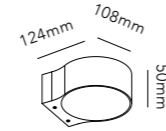

ORBIT

ORBIT WALL

Design: Ronni Gol & Nital Patel

* Anodized surfaces are not recommended for outdoor use. Anodized surfaces may vary ±10%.

ORBIT MINI UP/DOWN

NEW

2x4W LED - 230V - IP54 - CRI >90
Lumen 720lm (nominal)(3000K) / 720lm (2700K)

TITANIUM* 2700K	270573	NEW
ROSE GOLD* 2700K	270572	

DKK	1.836,- EX VAT / 2.295,- INCL VAT
SEK	2.784,- EX VAT / 3.480,- INCL VAT
EURO	255,- EX VAT

WHITE 2700K	270570
BLACK 2700K	270571
WHITE 3000K	268311
BLACK 3000K	268310

DKK	1.516,- EX VAT / 1.895,- INCL VAT
SEK	2.300,- EX VAT / 2.875,- INCL VAT
EURO	211,- EX VAT

170

ORBIT W1 UP/DOWN

NEW

2x8W LED - 230V - IP54 - CRI >90
Lumen 1440lm (nominal)(3000K) / 1440lm (2700K)

TITANIUM* 2700K	270583	NEW
ROSE GOLD* 2700K	270582	

DKK	2.316,- EX VAT / 2.895,- INCL VAT
SEK	3.512,- EX VAT / 4.390,- INCL VAT
EURO	322,- EX VAT

WHITE 2700K	270580
BLACK 2700K	270581
WHITE 3000K	268320
BLACK 3000K	268321

DKK	1.996,- EX VAT / 2.495,- INCL VAT
SEK	3.028,- EX VAT / 3.785,- INCL VAT
EURO	277,- EX VAT

ORBIT

ORBIT W2 UP/DOWN

NEW

2x12W LED - 230V - IP54 - CRI >90
Lumen 2160lm (nominal) (3000K) / 2160lm (2700K)

TITANIUM* 2700K	270593	NEW
ROSE GOLD* 2700K	270592	

DKK	3.436,- EX VAT / 4.295,- INCL VAT
SEK	5.208,- EX VAT / 6.510,- INCL VAT
EURO	477,- EX VAT

WHITE 2700K	270590
BLACK 2700K	270591
WHITE 3000K	268330
BLACK 3000K	268331

DKK	2.956,- EX VAT / 3.695,- INCL VAT
SEK	4.480,- EX VAT / 5.600,- INCL VAT
EURO	411,- EX VAT

171