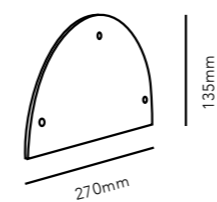

RØRHAT COVER PLATE

Cover plate for use when fixing only one lamp.

WHITE	256790
BLACK	256791
DKK	236,- EX VAT / 295,- INCL VAT
SEK	360,- EX VAT / 450,- INCL VAT
EURO	33,- EX VAT
GALVANIZED	256792
DKK	396,- EX VAT / 495,- INCL VAT
SEK	604,- EX VAT / 755,- INCL VAT
EURO	55,- EX VAT
COPPER RAW	256793
DKK	956,- EX VAT / 1.195,- INCL VAT
SEK	1.452,- EX VAT / 1.815,- INCL VAT
EURO	133,- EX VAT