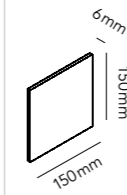

CUBE NAMEPLATE

WHITE	256110
BLACK	256112
DKK	159,20,- EX VAT / 199,- INCL VAT
SEK	244,- EX VAT / 305,- INCL VAT
EURO	22,- EX VAT

69

CUBE XL UP/DOWN

E27 - 60W max - 230V - IP54

BLACK	256177
DKK	1.516,- EX VAT / 1.895,- INCL VAT
SEK	2.300,- EX VAT / 2.875,- INCL VAT
EURO	211,- EX VAT