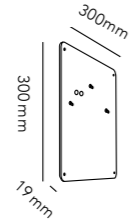

Design: Jesper J. Pedersen

*Anodized surfaces are not recommended for outdoor use.

RØRHAT WALL MOUNT

30 x 30 cm - to be completed with lamp

WHITE	256730
BLACK	256731
DKK	556,- EX VAT / 695,- INCL VAT
SEK	844,- EX VAT / 1.055,- INCL VAT
EURO	77,- EX VAT
GALVANIZED	256732
DKK	716,- EX VAT / 895,- INCL VAT
SEK	1.088,- EX VAT / 1.360,- INCL VAT
EURO	99,- EX VAT
COPPER RAW	256733
STAINLESS STEEL	256737
DKK	1.276,- EX VAT / 1.595,- INCL VAT
SEK	1.936,- EX VAT / 2.420,- INCL VAT
EURO	177,- EX VAT