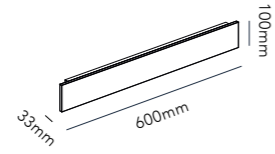

COVER

Design: Ronni Gol

COVER W1

2x15W LED - 230V - IP54 - CRI >90
Lumen - 1000lm

WHITE 3000K	261250
BLACK 3000K	261251
DKK	3.436,- EX VAT / 4.295,- INCL VAT
SEK	5.208,- EX VAT / 6.510,- INCL VAT
EURO	477,- EX VAT