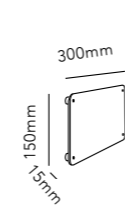

RØRHAT

RØRHAT ACCESSORIES

Design: Jesper J. Pedersen

*Anodized surfaces are not recommended for outdoor use.

RØRHAT WALL MOUNT

30 x 30 cm - to be completed with lamp

WHITE	256730
BLACK	256731
DKK	556,- EX VAT / 695,- INCL VAT
SEK	844,- EX VAT / 1.055,- INCL VAT
EURO	77,- EX VAT
GALVANIZED	256732
DKK	716,- EX VAT / 895,- INCL VAT
SEK	1.088,- EX VAT / 1.360,- INCL VAT
EURO	99,- EX VAT
COPPER RAW	256733
STAINLESS STEEL	256737
DKK	1.276,- EX VAT / 1.595,- INCL VAT
SEK	1.936,- EX VAT / 2.420,- INCL VAT
EURO	177,- EX VAT

176

RØRHAT NAMEPLATE XL

30 x 30 cm

WHITE	256740
BLACK	256741
DKK	556,- EX VAT / 695,- INCL VAT
SEK	844,- EX VAT / 1.055,- INCL VAT
EURO	77,- EX VAT
GALVANIZED	256742
DKK	716,- EX VAT / 895,- INCL VAT
SEK	1.088,- EX VAT / 1.360,- INCL VAT
EURO	99,- EX VAT
COPPER RAW	256743
STAINLESS STEEL	256747
DKK	1.276,- EX VAT / 1.595,- INCL VAT
SEK	1.936,- EX VAT / 2.420,- INCL VAT
EURO	177,- EX VAT

RØRHAT

RØRHAT NAMEPLATE

15 x 30 cm

WHITE	256750
BLACK	256751
DKK	396,- EX VAT / 495,- INCL VAT
SEK	604,- EX VAT / 755,- INCL VAT
EURO	55,- EX VAT
GALVANIZED	256752
DKK	476,- EX VAT / 595,- INCL VAT
SEK	724,- EX VAT / 905,- INCL VAT
EURO	66,- EX VAT
COPPER RAW	256757
STAINLESS STEEL	256753
DKK	796,- EX VAT / 995,- INCL VAT
SEK	1.208,- EX VAT / 1.510,- INCL VAT
EURO	111,- EX VAT

177

RØRHAT NAMEPLATE KIT

25 x 16.5 cm - two plates fixed on tracks

WHITE	256760
BLACK	256761
DKK	476,- EX VAT / 595,- INCL VAT
SEK	724,- EX VAT / 905,- INCL VAT
EURO	66,- EX VAT
GALVANIZED	256762
DKK	596,- EX VAT / 745,- INCL VAT
SEK	904,- EX VAT / 1.130,- INCL VAT
EURO	83,- EX VAT
COPPER RAW	256763
COPPER*	256764
BRASS*	256765
CHROME	256766
STAINLESS STEEL	256767
DKK	956,- EX VAT / 1.195,- INCL VAT
SEK	1.452,- EX VAT / 1.815,- INCL VAT
EURO	133,- EX VAT