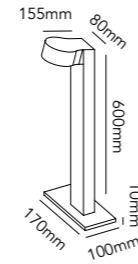

ORBIT GARDEN 1

10W LED - 230V - IP54 - CRI >90
Lumen 900lm (nominal)

BLACK 3000K	268301
DKK	3.196,- EX VAT / 3.995,- INCL VAT
SEK	4.844,- EX VAT / 6.055,- INCL VAT
EURO	444,- EX VAT