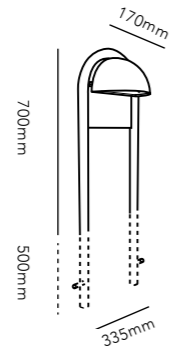

RØRHAT STAND

Maximum height over ground: 700mm
Post only. To complete lamp post, order lamp and cover plate.

WHITE	256770
BLACK	256771
DKK	1.676,- EX VAT / 2.095,- INCL VAT
SEK	2.540,- EX VAT / 3.175,- INCL VAT
EURO	233,- EX VAT
GALVANIZED	256772
DKK	1.516,- EX VAT / 1.895,- INCL VAT
SEK	2.300,- EX VAT / 2.875,- INCL VAT
EURO	211,- EX VAT
COPPER RAW	256773
DKK	1.516,- EX VAT / 1.895,- INCL VAT
SEK	2.300,- EX VAT / 2.875,- INCL VAT
EURO	211,- EX VAT