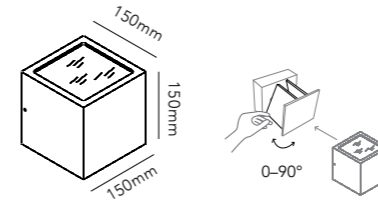

2x3.2W LED - 230V - IP54 - CRI >90 - Lumen 440lm

WHITE 3000K	256180
BLACK 3000K	256182
DKK	1.756,- EX VAT / 2.195,- INCL VAT
SEK	2.664,- EX VAT / 3.330,- INCL VAT
EURO	244,- EX VAT

CUBE

CUBE NAMEPLATE

WHITE	256110
BLACK	256112
DKK	159,20,- EX VAT / 199,- INCL VAT
SEK	244,- EX VAT / 305,- INCL VAT
EURO	22,- EX VAT