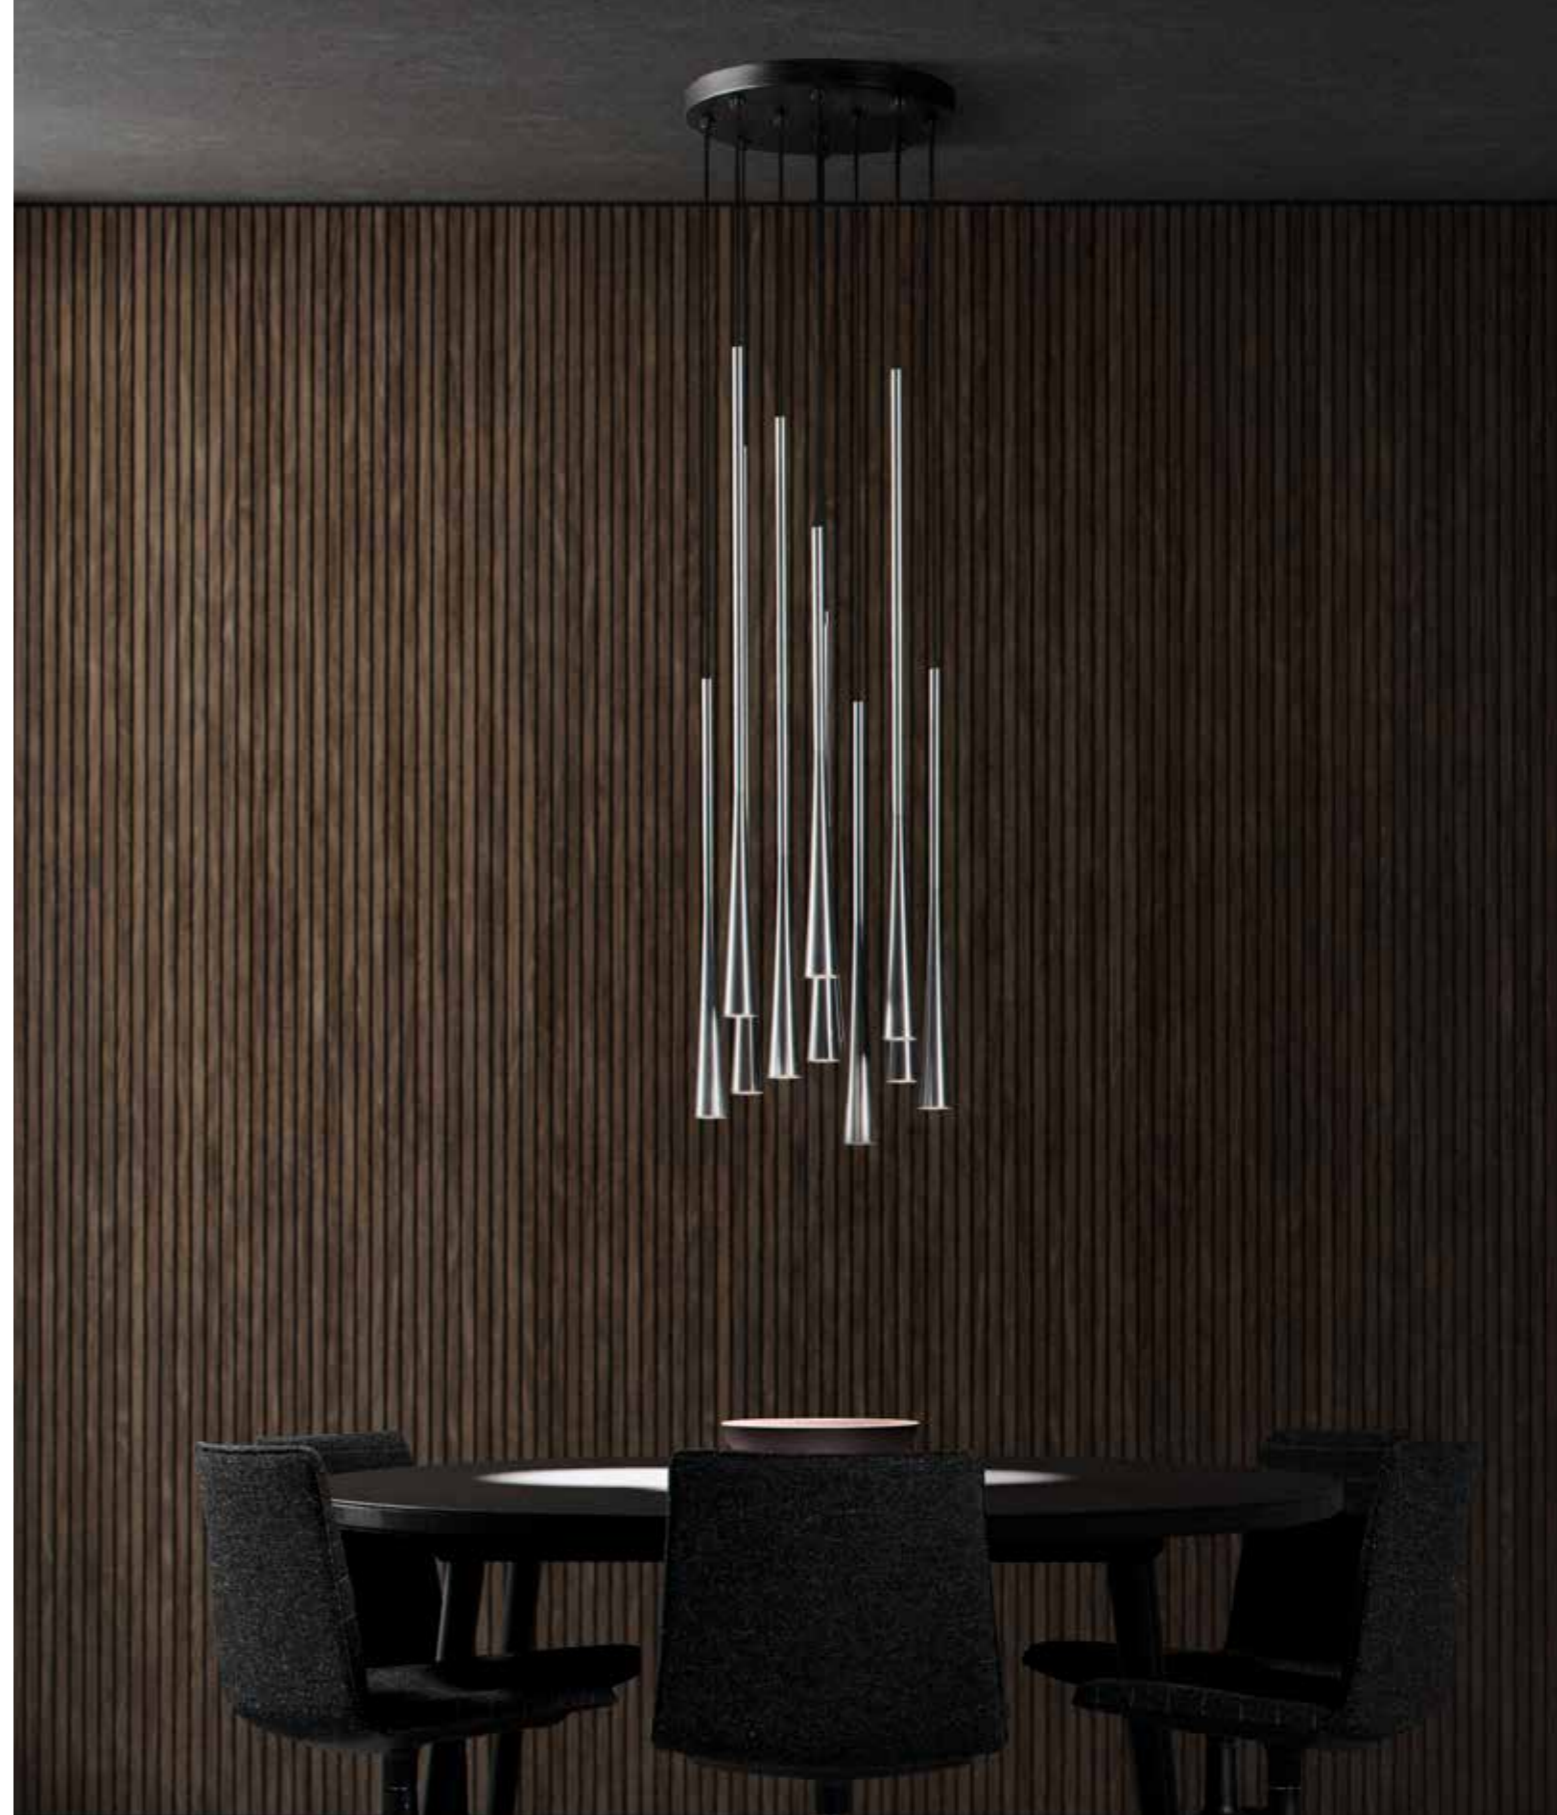

DROP

82

DROP

Design: Ronni Gol

See additional ceiling bases on page 84-85.
*Anodized surfaces may vary ±10%.

DROP S1

NEW

6W LED - 230V - IP20 - CRI >90 - Lumen 200lm

TITANIUM* 2700K	270483	NEW
ROSE GOLD* 2700K	270482	

DKK	1.916,-	EX VAT / 2.395,-	INCL VAT
SEK	2.904,-	EX VAT / 3.630,-	INCL VAT
EURO	266,-	EX VAT	

BLACK 3000K	280261	
GOLD 3000K	280263	

DKK	1.596,-	EX VAT / 1.995,-	INCL VAT
SEK	2.420,-	EX VAT / 3.025,-	INCL VAT
EURO	222,-	EX VAT	

DROP S2

NEW

6W LED - 230V - IP20 - CRI >90 - Lumen 200lm

TITANIUM* 2700K	270493	NEW
ROSE GOLD* 2700K	270492	

DKK	2.156,-	EX VAT / 2.695,-	INCL VAT
SEK	3.268,-	EX VAT / 4.085,-	INCL VAT
EURO	299,-	EX VAT	

BLACK 3000K	280265	
GOLD 3000K	280267	

DKK	1.756,-	EX VAT / 2.195,-	INCL VAT
SEK	2.664,-	EX VAT / 3.330,-	INCL VAT
EURO	244,-	EX VAT