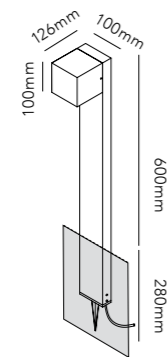

CUBE LED STAND

Prices are incl. lamp.
Maximum height over ground: 600mm.

LAMP + STAND	256192 + 256107
DKK	3.272,- EX VAT / 4.090,- INCL VAT
SEK	4.968,- EX VAT / 6.210,- INCL VAT
EURO	454,- EX VAT