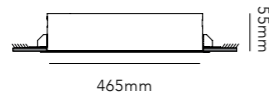

SKY 465

30W LED - 230V - IP20 - CRI >90 - Lumen 2225lm

WHITE 3000K	257726
DKK	3.916,- EX VAT / 4.895,- INCL VAT
SEK	5.936,- EX VAT / 7.420,- INCL VAT
EURO	544,- EX VAT