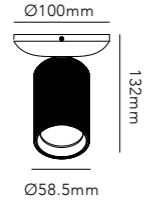

296

RAW 1

NEW

6W LED - 220-240V - IP54 - CRI >90 - Lumen 300lm

TITANIUM* 3000K	270952	NEW
ROSE GOLD* 3000K	270951	NEW
CARBON BLACK* 3000K	270950	NEW

DKK	1.516,-	EX VAT / 1.895,-	INCL VAT
SEK	2.300,-	EX VAT / 2.875,-	INCL VAT
EURO	211,-	EX VAT