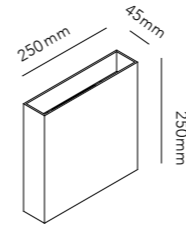

COMPACT

59

COMPACT UP/DOWN W3

2x6W LED - 230V - IP54 - CRI >90 - Lumen 645lm

WHITE 3000K	256337	
BLACK 3000K	256338	

DKK	2.796,-	EX VAT / 3.495,-	INCL VAT
SEK	4.240,-	EX VAT / 5.300,-	INCL VAT
EURO	388,-	EX VAT