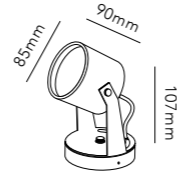

CITY 2

10W LED - 230V - IP54 - CRI >90 - Lumen 665lm

BLACK 3000K	257402
DKK	2.236,- EX VAT / 2.795,- INCL VAT
SEK	3.392,- EX VAT / 4.240,- INCL VAT
EURO	311,- EX VAT