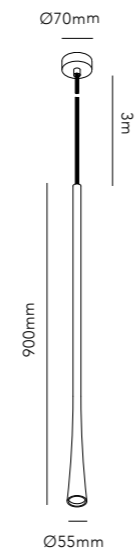

DROP S2

NEW

6W LED - 230V - IP20 - CRI >90 - Lumen 200lm

TITANIUM* 2700K	270493	NEW
ROSE GOLD* 2700K	270492	

DKK	2.156,-	EX VAT / 2.695,-	INCL VAT
SEK	3.268,-	EX VAT / 4.085,-	INCL VAT
EURO	299,-	EX VAT	

BLACK 3000K	280265	
GOLD 3000K	280267	

DKK	1.756,-	EX VAT / 2.195,-	INCL VAT
SEK	2.664,-	EX VAT / 3.330,-	INCL VAT
EURO	244,-	EX VAT