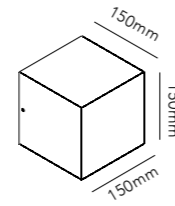

70

CUBE XL DOWN LED

7.2W LED - 230V - IP54 - CRI >90 - Lumen 300lm

WHITE 3000K	256195
BLACK 3000K	256197
DKK	2.636,- EX VAT / 3.295,- INCL VAT
SEK	3.996,- EX VAT / 4.995,- INCL VAT
EURO	366,- EX VAT