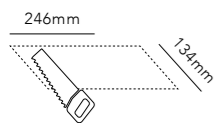

GHOST

GHOST

Design: Ronni Gol

*Anodized surfaces may vary ±10%.

GHOST 1

GHOST 1+

GHOST 2

GHOST 2+