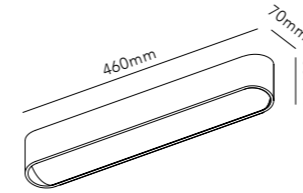

AURA W3

NEW

18W LED - 220-240V - IP20 - CRI >90
Lumen 1980lm (nominal)

TITANIUM* 2700/3000K	270983	NEW
ROSE GOLD* 2700/3000K	270982	NEW

DKK	3.196,-	EX VAT / 3.995,-	INCL VAT
SEK	4.844,-	EX VAT / 6.055,-	INCL VAT
EURO	444,-	EX VAT	

WHITE 2700/3000K	270980	NEW
BLACK 2700/3000K	270981	NEW

DKK	2.716,-	EX VAT / 3.395,-	INCL VAT
SEK	4.116,-	EX VAT / 5.145,-	INCL VAT
EURO	377,-	EX VAT