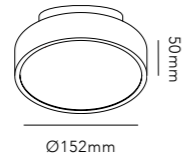

SHADOW

SHADOW

Design: Ronni Gol

SWITCH TUNE

SWITCH TUNE gives you the option to choose between 2700K or 3000K before installing the lamp.

- LED
- dim.
- IN DOOR
- OUT DOOR
- IP54

* Anodized surfaces are not recommended for outdoor use. Anodized surfaces may vary ±10%.

SHADOW 1

NEW

7W+3W LED - 230V - IP54 - CRI >90
- Lumen 1100lm (nominal)

TITANIUM* 2700/3000K	270606	NEW
ROSE GOLD* 2700/3000K	270605	NEW

DKK	2.236,-	EX VAT / 2.795,-	INCL VAT
SEK	3.392,-	EX VAT / 4.240,-	INCL VAT
EURO	311,-	EX VAT	

WHITE 2700/3000K	270603	NEW
BLACK 2700/3000K	270604	NEW

DKK	1.996,-	EX VAT / 2.495,-	INCL VAT
SEK	3.028,-	EX VAT / 3.785,-	INCL VAT
EURO	277,-	EX VAT	

ROSE GOLD* 2700K	270602	

DKK	2.156,-	EX VAT / 2.695,-	INCL VAT
SEK	3.268,-	EX VAT / 4.085,-	INCL VAT
EURO	299,-	EX VAT	

WHITE 2700K	270600	
BLACK 2700K	270601	

DKK	1.916,-	EX VAT / 2.395,-	INCL VAT
SEK	2.904,-	EX VAT / 3.630,-	INCL VAT
EURO	266,-	EX VAT	

186

SHADOW 2

NEW

13W+4W LED - 230V - IP54 - CRI >90
- Lumen 195lm (nominal)

TITANIUM* 2700/3000K	290617	NEW
ROSE GOLD* 2700/3000K	290616	NEW

DKK	3.196,-	EX VAT / 3.995,-	INCL VAT
SEK	4.844,-	EX VAT / 6.055,-	INCL VAT
EURO	444,-	EX VAT	

WHITE 2700/3000K	290615	NEW
BLACK 2700/3000K	290614	NEW

DKK	2.876,-	EX VAT / 3.595,-	INCL VAT
SEK	4.360,-	EX VAT / 5.450,-	INCL VAT
EURO	399,-	EX VAT	

SHADOW

187