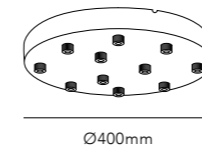

CEILING BASE Ø400 11 PENDANTS

WHITE	280536
BLACK	280537
DKK	2.156,- EX VAT / 2.695,- INCL VAT
SEK	3.268,- EX VAT / 4.085,- INCL VAT
EURO	299,- EX VAT

Award-winning pendants

EDGE ROUND / Titanium
EDGE LINEAR / Titanium
Design: Nital Patel