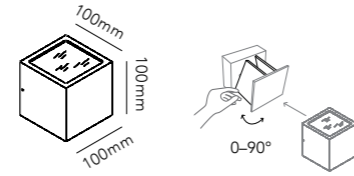

CUBE LED

2x3.2W LED - 230V - IP54 - CRI >90 - Lumen 440lm

WHITE 3000K	256180
BLACK 3000K	256182
DKK	1.756,- EX VAT / 2.195,- INCL VAT
SEK	2.664,- EX VAT / 3.330,- INCL VAT
EURO	244,- EX VAT

CUBE

CUBE NAMEPLATE

WHITE	256110
BLACK	256112
DKK	159,20,- EX VAT / 199,- INCL VAT
SEK	244,- EX VAT / 305,- INCL VAT
EURO	22,- EX VAT