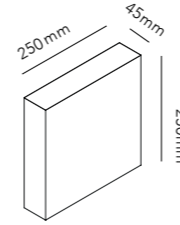

COMPACT

COMPACT DOWN W3

6W LED - 230V - IP54 - CRI >90 - Lumen 230lm

BLACK 3000K	256347
DKK	2.796,- EX VAT / 3.495,- INCL VAT
SEK	4.240,- EX VAT / 5.300,- INCL VAT
EURO	388,- EX VAT