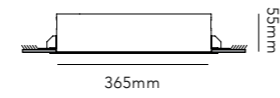

SKY 365

24W LED - 230V - IP20 - CRI >90 - Lumen 1645lm

WHITE 3000K	257723
DKK	2.796,- EX VAT / 3.495,- INCL VAT
SEK	4.240,- EX VAT / 5.300,- INCL VAT
EURO	388,- EX VAT