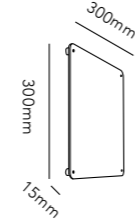

RØRHAT

RØRHAT ACCESSORIES

Design: Jesper J. Pedersen

*Anodized surfaces are not recommended for outdoor use.

RØRHAT WALL MOUNT

30 x 30 cm - to be completed with lamp

WHITE	256730
BLACK	256731
DKK	556,- EX VAT / 695,- INCL VAT
SEK	844,- EX VAT / 1.055,- INCL VAT
EURO	77,- EX VAT
GALVANIZED	256732
DKK	716,- EX VAT / 895,- INCL VAT
SEK	1.088,- EX VAT / 1.360,- INCL VAT
EURO	99,- EX VAT
COPPER RAW	256733
STAINLESS STEEL	256737
DKK	1.276,- EX VAT / 1.595,- INCL VAT
SEK	1.936,- EX VAT / 2.420,- INCL VAT
EURO	177,- EX VAT

176

RØRHAT NAMEPLATE XL

30 x 30 cm

WHITE	256740
BLACK	256741
DKK	556,- EX VAT / 695,- INCL VAT
SEK	844,- EX VAT / 1.055,- INCL VAT
EURO	77,- EX VAT
GALVANIZED	256742
DKK	716,- EX VAT / 895,- INCL VAT
SEK	1.088,- EX VAT / 1.360,- INCL VAT
EURO	99,- EX VAT
COPPER RAW	256743
STAINLESS STEEL	256747
DKK	1.276,- EX VAT / 1.595,- INCL VAT
SEK	1.936,- EX VAT / 2.420,- INCL VAT
EURO	177,- EX VAT

RØRHAT

RØRHAT NAMEPLATE

15 x 30 cm

WHITE	256750
BLACK	256751
DKK	396,- EX VAT / 495,- INCL VAT
SEK	604,- EX VAT / 755,- INCL VAT
EURO	55,- EX VAT
GALVANIZED	256752
DKK	476,- EX VAT / 595,- INCL VAT
SEK	724,- EX VAT / 905,- INCL VAT
EURO	66,- EX VAT
COPPER RAW	256757
STAINLESS STEEL	256753
DKK	796,- EX VAT / 995,- INCL VAT
SEK	1.208,- EX VAT / 1.510,- INCL VAT
EURO	111,- EX VAT

177

RØRHAT NAMEPLATE KIT

25 x 16.5 cm - two plates fixed on tracks

WHITE	256760
BLACK	256761
DKK	476,- EX VAT / 595,- INCL VAT
SEK	724,- EX VAT / 905,- INCL VAT
EURO	66,- EX VAT
GALVANIZED	256762
DKK	596,- EX VAT / 745,- INCL VAT
SEK	904,- EX VAT / 1.130,- INCL VAT
EURO	83,- EX VAT
COPPER RAW	256763
COPPER*	256764
BRASS*	256765
CHROME	256766
STAINLESS STEEL	256767
DKK	956,- EX VAT / 1.195,- INCL VAT
SEK	1.452,- EX VAT / 1.815,- INCL VAT
EURO	133,- EX VAT