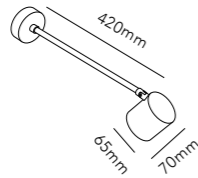

Design: Marie Holsting

- LED
- dim.
- IN DOOR
- OUT DOOR
- IP54

CITY 1

6W LED - 230V - IP54 - CRI >90 - Lumen 345lm

BLACK 3000K	257400
DKK	1.916,- EX VAT / 2.395,- INCL VAT
SEK	2.904,- EX VAT / 3.630,- INCL VAT
EURO	266,- EX VAT