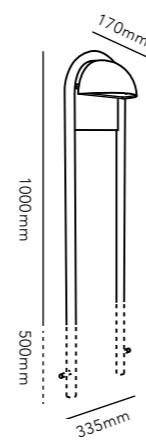

RØRHAT STAND XL

Maximum height over ground: 1000mm
Post only. To complete lamp post, order lamp and cover plate.

WHITE	256780
BLACK	256781
DKK	1.836,- EX VAT / 2.295,- INCL VAT
SEK	2.784,- EX VAT / 3.480,- INCL VAT
EURO	255,- EX VAT
GALVANIZED	256782
DKK	2.156,- EX VAT / 2.695,- INCL VAT
SEK	3.268,- EX VAT / 4.085,- INCL VAT
EURO	299,- EX VAT
COPPER RAW	256783
DKK	5.036,- EX VAT / 6.295,- INCL VAT
SEK	7.632,- EX VAT / 9.540,- INCL VAT
EURO	699,- EX VAT