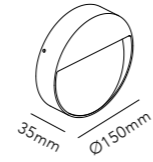

SIRIUS 2

NEW

6.5W LED - 230V - IP54 - CRI >90
Lumen 715lm (nominal)

TITANIUM* 2700K	270763	NEW
ROSE GOLD* 2700K	270762	

DKK	2.156,-	EX VAT / 2.695,-	INCL VAT
SEK	3.268,-	EX VAT / 4.085,-	INCL VAT
EURO	299,-	EX VAT	

WHITE 2700K	270760
BLACK 2700K	270761

DKK	1.996,-	EX VAT / 2.495,-	INCL VAT
SEK	3.028,-	EX VAT / 3.785,-	INCL VAT
EURO	277,-	EX VAT