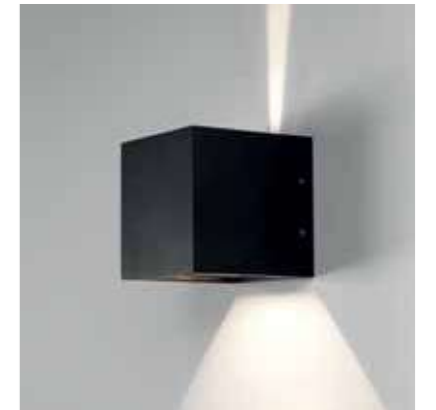

CUBE

CUBE LED

Design: Ronni Gol

Clear glass

CUBE DOWN LED

3.2W LED - 230V - IP54 - CRI >90 - Lumen 190lm

WHITE 3000K	256190
BLACK 3000K	256192
DKK	1.756,- EX VAT / 2.195,- INCL VAT
SEK	2.664,- EX VAT / 3.330,- INCL VAT
EURO	244,- EX VAT

CUBE MINI LED

2x2W LED - 230V - IP54 - CRI >90 - Lumen 100lm

BLACK	256202
DKK	1.516,- EX VAT / 1.895,- INCL VAT
SEK	2.300,- EX VAT / 2.875,- INCL VAT
EURO	211,- EX VAT

70

CUBE XL DOWN LED

7.2W LED - 230V - IP54 - CRI >90 - Lumen 300lm

WHITE 3000K	256195
BLACK 3000K	256197
DKK	2.636,- EX VAT / 3.295,- INCL VAT
SEK	3.996,- EX VAT / 4.995,- INCL VAT
EURO	366,- EX VAT

CUBE LED

2x3.2W LED - 230V - IP54 - CRI >90 - Lumen 440lm

WHITE 3000K	256180
BLACK 3000K	256182
DKK	1.756,- EX VAT / 2.195,- INCL VAT
SEK	2.664,- EX VAT / 3.330,- INCL VAT
EURO	244,- EX VAT

CUBE

CUBE NAMEPLATE

WHITE	256110
BLACK	256112
DKK	159,20,- EX VAT / 199,- INCL VAT
SEK	244,- EX VAT / 305,- INCL VAT
EURO	22,- EX VAT

CUBE XL LED

2x7.2W LED - 230V - IP54 - CRI >90 - Lumen 860lm

WHITE 3000K	256187
BLACK 3000K	256185
DKK	2.636,- EX VAT / 3.295,- INCL VAT
SEK	3.996,- EX VAT / 4.995,- INCL VAT
EURO	366,- EX VAT

CUBE XL NAMEPLATE

WHITE	256130
BLACK	256132
DKK	199,20,- EX VAT / 249,- INCL VAT
SEK	308,- EX VAT / 385,- INCL VAT
EURO	28,- EX VAT

71