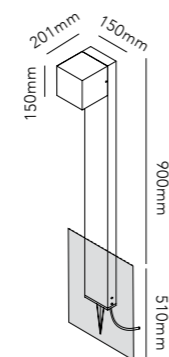

CUBE XL LED STAND

Prices are incl. lamp.
Maximum height over ground: 900mm.

LAMP + STAND	256197 + 25627
DKK	4.712,- EX VAT / 5.890,- INCL VAT
SEK	7.144,- EX VAT / 8.930,- INCL VAT
EURO	654,- EX VAT