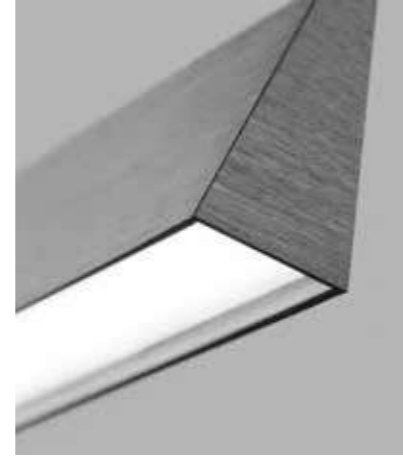

CEILING BASE Ø400 11 PENDANTS

WHITE	280536
BLACK	280537
DKK	2.156,- EX VAT / 2.695,- INCL VAT
SEK	3.268,- EX VAT / 4.085,- INCL VAT
EURO	299,- EX VAT

Award-winning pendants

EDGE ROUND / Titanium
EDGE LINEAR / Titanium
Design: Nital Patel