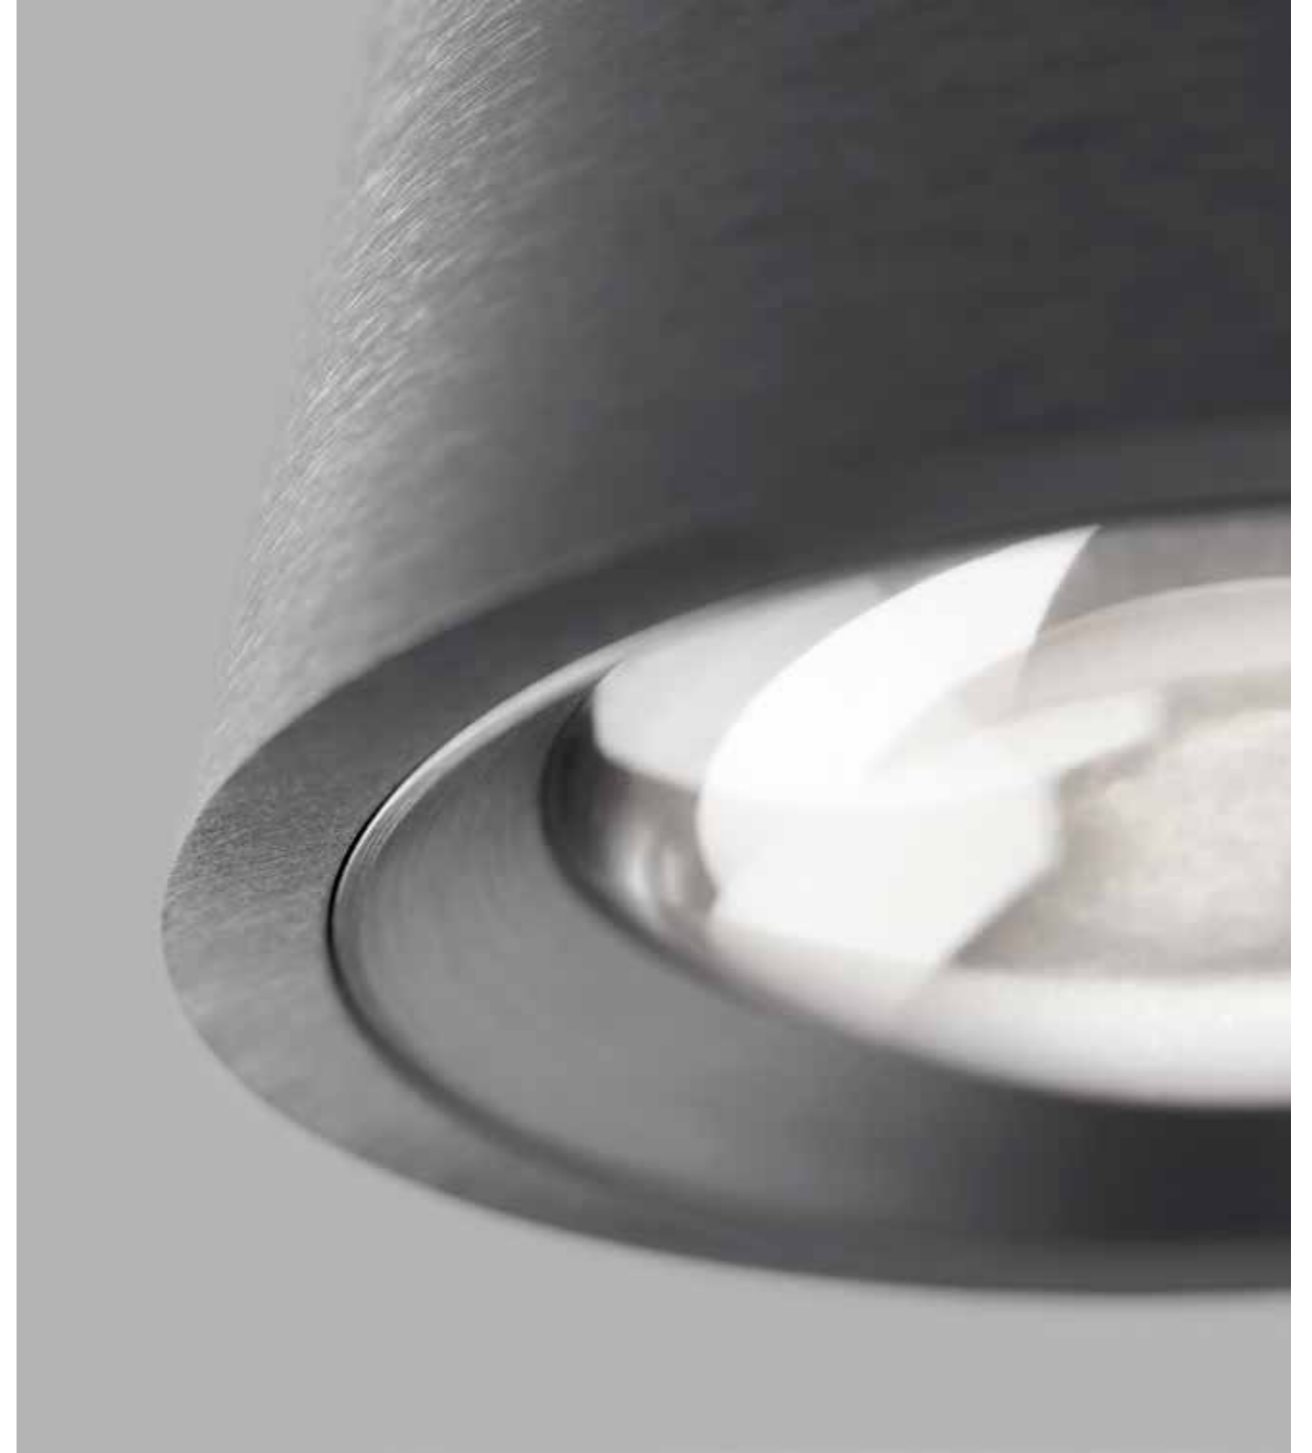

OPTIC OUT

Design: Nital Patel

* Anodized surfaces are not recommended for outdoor use. Anodized surfaces may vary ±10%.

**Including 3 changeable colour rings - black, white and gold

OPTIC OUT 1

NEW

6W LED - 230V - IP54 - CRI >90 - Lumen 502lm

TITANIUM* 2700K	270343	NEW
ROSE GOLD* 2700K	270342	

DKK	1.836,-	EX VAT / 2.295,-	INCL VAT
SEK	2.788,-	EX VAT / 3.485,-	INCL VAT
EURO	255,-	EX VAT	

WHITE** 2700K	270340
BLACK** 2700K	270341

DKK	1.596,-	EX VAT / 1.995,-	INCL VAT
SEK	2.420,-	EX VAT / 3.025,-	INCL VAT
EURO	222,-	EX VAT	

OPTIC OUT 1+

NEW

10W LED - 230V - IP54 - CRI >90 - Lumen 837lm

TITANIUM* 2700K	270353	NEW
ROSE GOLD* 2700K	270352	

DKK	2.396,-	EX VAT / 2.995,-	INCL VAT
SEK	3.632,-	EX VAT / 4.540,-	INCL VAT
EURO	333,-	EX VAT	

WHITE** 2700K	270350
BLACK** 2700K	270351

DKK	2.156,-	EX VAT / 2.695,-	INCL VAT
SEK	3.268,-	EX VAT / 4.085,-	INCL VAT
EURO	299,-	EX VAT