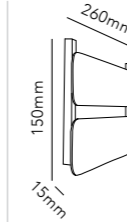

RØRHAT

RØRHAT ACCESSORIES

Design: Jesper J. Pedersen

*Anodized surfaces are not recommended for outdoor use.

RØRHAT WALL MOUNT

30 x 30 cm - to be completed with lamp

WHITE	256730
BLACK	256731
DKK	556,- EX VAT / 695,- INCL VAT
SEK	844,- EX VAT / 1.055,- INCL VAT
EURO	77,- EX VAT
GALVANIZED	256732
DKK	716,- EX VAT / 895,- INCL VAT
SEK	1.088,- EX VAT / 1.360,- INCL VAT
EURO	99,- EX VAT
COPPER RAW	256733
STAINLESS STEEL	256737
DKK	1.276,- EX VAT / 1.595,- INCL VAT
SEK	1.936,- EX VAT / 2.420,- INCL VAT
EURO	177,- EX VAT

176

RØRHAT NAMEPLATE XL

30 x 30 cm

WHITE	256740
BLACK	256741
DKK	556,- EX VAT / 695,- INCL VAT
SEK	844,- EX VAT / 1.055,- INCL VAT
EURO	77,- EX VAT
GALVANIZED	256742
DKK	716,- EX VAT / 895,- INCL VAT
SEK	1.088,- EX VAT / 1.360,- INCL VAT
EURO	99,- EX VAT
COPPER RAW	256743
STAINLESS STEEL	256747
DKK	1.276,- EX VAT / 1.595,- INCL VAT
SEK	1.936,- EX VAT / 2.420,- INCL VAT
EURO	177,- EX VAT

RØRHAT

RØRHAT NAMEPLATE

15 x 30 cm

WHITE	256750
BLACK	256751
DKK	396,- EX VAT / 495,- INCL VAT
SEK	604,- EX VAT / 755,- INCL VAT
EURO	55,- EX VAT
GALVANIZED	256752
DKK	476,- EX VAT / 595,- INCL VAT
SEK	724,- EX VAT / 905,- INCL VAT
EURO	66,- EX VAT
COPPER RAW	256757
STAINLESS STEEL	256753
DKK	796,- EX VAT / 995,- INCL VAT
SEK	1.208,- EX VAT / 1.510,- INCL VAT
EURO	111,- EX VAT

177

RØRHAT NAMEPLATE KIT

25 x 16.5 cm - two plates fixed on tracks

WHITE	256760
BLACK	256761
DKK	476,- EX VAT / 595,- INCL VAT
SEK	724,- EX VAT / 905,- INCL VAT
EURO	66,- EX VAT
GALVANIZED	256762
DKK	596,- EX VAT / 745,- INCL VAT
SEK	904,- EX VAT / 1.130,- INCL VAT
EURO	83,- EX VAT
COPPER RAW	256763
COPPER*	256764
BRASS*	256765
CHROME	256766
STAINLESS STEEL	256767
DKK	956,- EX VAT / 1.195,- INCL VAT
SEK	1.452,- EX VAT / 1.815,- INCL VAT
EURO	133,- EX VAT