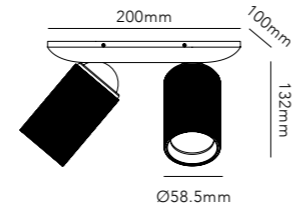

RAW 2

NEW

2x6W LED - 230V - IP54 - CRI >90 - Lumen 600lm

TITANIUM* 3000K	270958	NEW
ROSE GOLD* 3000K	270957	NEW
CARBON BLACK* 3000K	270956	NEW

DKK	2.716,-	EX VAT / 3.395,-	INCL VAT
SEK	4.116,-	EX VAT / 5.145,-	INCL VAT
EURO	377,-	EX VAT