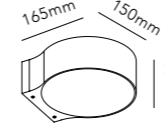

ORBIT

ORBIT WALL

Design: Ronni Gol & Nital Patel

* Anodized surfaces are not recommended for outdoor use. Anodized surfaces may vary ±10%.

ORBIT MINI UP/DOWN

NEW

2x4W LED - 230V - IP54 - CRI >90
Lumen 720lm (nominal)(3000K) / 720lm (2700K)

TITANIUM* 2700K	270573	NEW
ROSE GOLD* 2700K	270572	

DKK	1.836,- EX VAT / 2.295,- INCL VAT
SEK	2.784,- EX VAT / 3.480,- INCL VAT
EURO	255,- EX VAT

WHITE 2700K	270570
BLACK 2700K	270571
WHITE 3000K	268311
BLACK 3000K	268310

DKK	1.516,- EX VAT / 1.895,- INCL VAT
SEK	2.300,- EX VAT / 2.875,- INCL VAT
EURO	211,- EX VAT

170

ORBIT W1 UP/DOWN

NEW

2x8W LED - 230V - IP54 - CRI >90
Lumen 1440lm (nominal)(3000K) / 1440lm (2700K)

TITANIUM* 2700K	270583	NEW
ROSE GOLD* 2700K	270582	

DKK	2.316,- EX VAT / 2.895,- INCL VAT
SEK	3.512,- EX VAT / 4.390,- INCL VAT
EURO	322,- EX VAT

WHITE 2700K	270580
BLACK 2700K	270581
WHITE 3000K	268320
BLACK 3000K	268321

DKK	1.996,- EX VAT / 2.495,- INCL VAT
SEK	3.028,- EX VAT / 3.785,- INCL VAT
EURO	277,- EX VAT

ORBIT

ORBIT W2 UP/DOWN

NEW

2x12W LED - 230V - IP54 - CRI >90
Lumen 2160lm (nominal) (3000K) / 2160lm (2700K)

TITANIUM* 2700K	270593	NEW
ROSE GOLD* 2700K	270592	

DKK	3.436,- EX VAT / 4.295,- INCL VAT
SEK	5.208,- EX VAT / 6.510,- INCL VAT
EURO	477,- EX VAT

WHITE 2700K	270590
BLACK 2700K	270591
WHITE 3000K	268330
BLACK 3000K	268331

DKK	2.956,- EX VAT / 3.695,- INCL VAT
SEK	4.480,- EX VAT / 5.600,- INCL VAT
EURO	411,- EX VAT

171